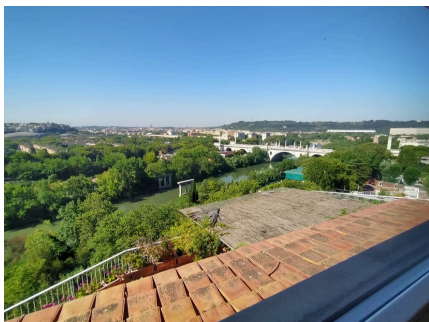

LOCATION 571

ATTICO MODERNO
ROMA (RM) FLEMING

La scheda di questa location e' disponibile sul sito all'indirizzo <https://www.roma-location.com/location/571>