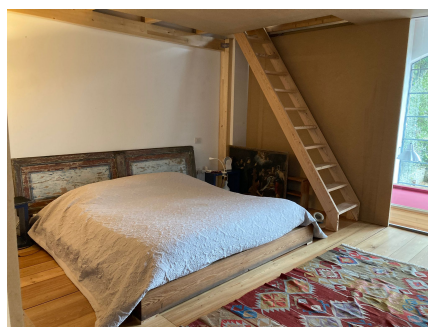

LOCATION 591

LOFT MODERNO
ROMA (RM) FLAMINIO

La scheda di questa location e' disponibile sul sito all'indirizzo <https://www.roma-location.com/location/591>