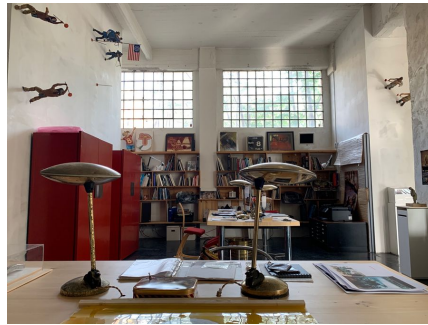

LOCATION 592

LOFT
ROMA (RM) OSTIENSE

La scheda di questa location e' disponibile sul sito all'indirizzo <https://www.roma-location.com/location/592>