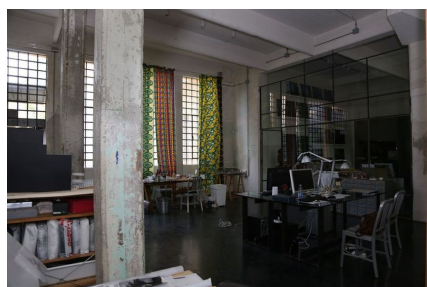

LOCATION 592

LOFT
ROMA (RM) OSTIENSE

La scheda di questa location e' disponibile sul sito all'indirizzo <https://www.roma-location.com/location/592>