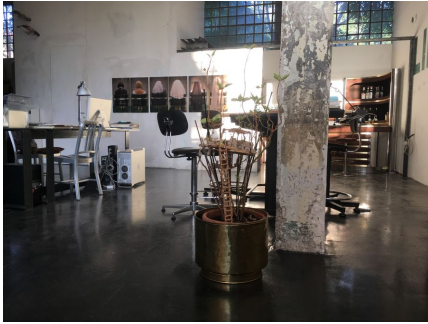

**LOCATION 592**

LOFT  
ROMA (RM) OSTIENSE

La scheda di questa location e' disponibile sul sito all'indirizzo <https://www.roma-location.com/location/592>