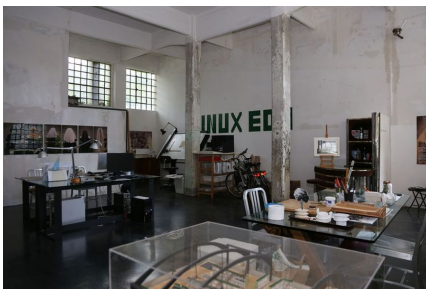

LOCATION 592

LOFT
ROMA (RM) OSTIENSE

La scheda di questa location e' disponibile sul sito all'indirizzo <https://www.roma-location.com/location/592>