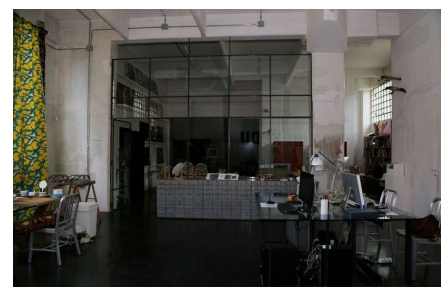

LOCATION 592

LOFT
ROMA (RM) OSTIENSE

La scheda di questa location e' disponibile sul sito all'indirizzo <https://www.roma-location.com/location/592>