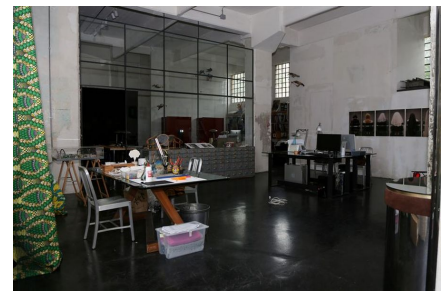

LOCATION 592

LOFT
ROMA (RM) OSTIENSE

La scheda di questa location e' disponibile sul sito all'indirizzo <https://www.roma-location.com/location/592>