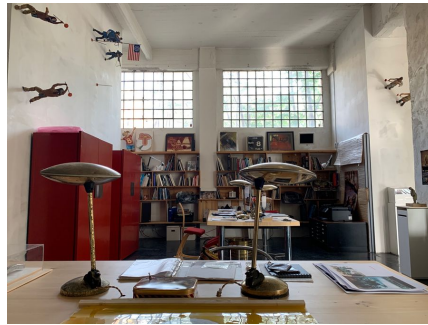

**LOCATION 592**

LOFT  
ROMA (RM) OSTIENSE

La scheda di questa location e' disponibile sul sito all'indirizzo <https://www.roma-location.com/location/592>