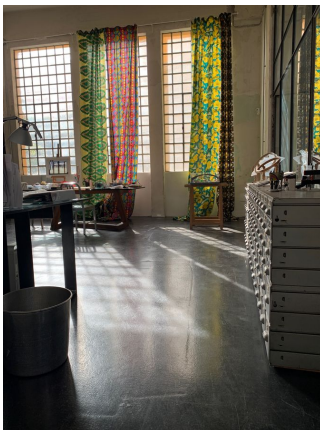

LOCATION 592

LOFT
ROMA (RM) OSTIENSE

La scheda di questa location e' disponibile sul sito all'indirizzo <https://www.roma-location.com/location/592>