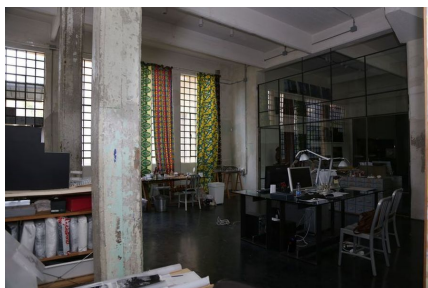

**LOCATION 592**

LOFT  
ROMA (RM) OSTIENSE

La scheda di questa location e' disponibile sul sito all'indirizzo <https://www.roma-location.com/location/592>