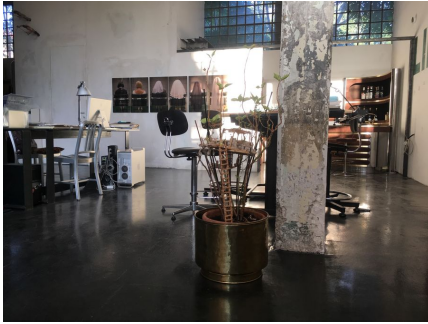

LOCATION 592

LOFT
ROMA (RM) OSTIENSE

La scheda di questa location e' disponibile sul sito all'indirizzo <https://www.roma-location.com/location/592>