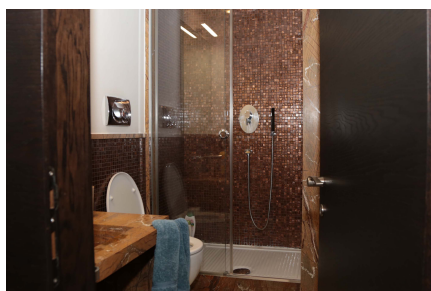

LOCATION 593

LOFT
ROMA (RM) TRASTEVERE

La scheda di questa location e' disponibile sul sito all'indirizzo <https://www.roma-location.com/location/593>