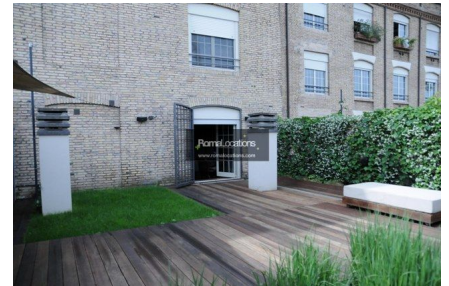

LOCATION 594

LOFT
ROMA (RM) OSTIENSE

La scheda di questa location e' disponibile sul sito all'indirizzo <https://www.roma-location.com/location/594>