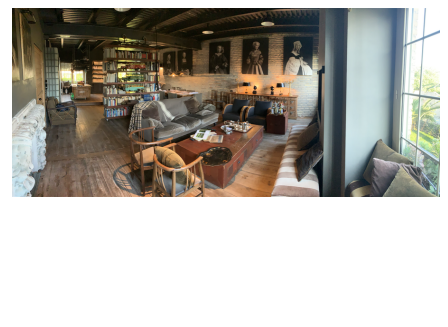

LOCATION 594

LOFT
ROMA (RM) OSTIENSE

La scheda di questa location e' disponibile sul sito all'indirizzo <https://www.roma-location.com/location/594>