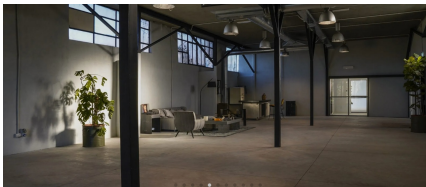

LOCATION 597

LOFT
ROMA (RM) PIETRALATA

La scheda di questa location e' disponibile sul sito all'indirizzo <https://www.roma-location.com/location/597>