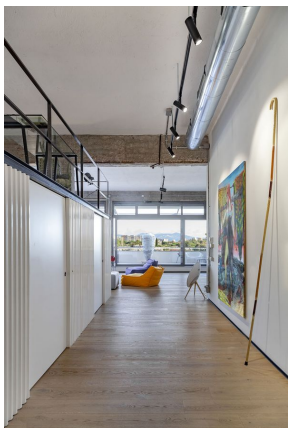

LOCATION 598

LOFT DESIGN
ROMA (RM) PRENESTINO

La scheda di questa location e' disponibile sul sito all'indirizzo <https://www.roma-location.com/location/598>