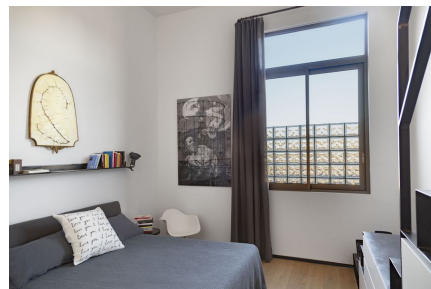

LOCATION 598

LOFT DESIGN
ROMA (RM) PRENESTINO

La scheda di questa location e' disponibile sul sito all'indirizzo <https://www.roma-location.com/location/598>