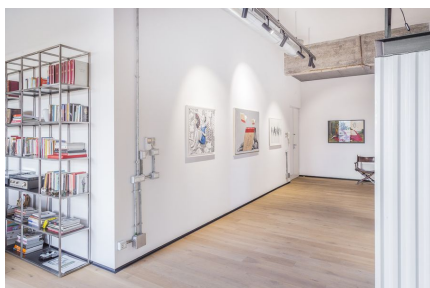

LOCATION 598

LOFT DESIGN
ROMA (RM) PRENESTINO

La scheda di questa location e' disponibile sul sito all'indirizzo <https://www.roma-location.com/location/598>