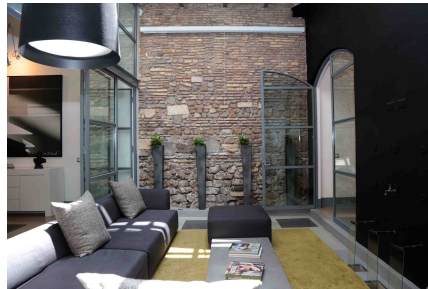

LOCATION 599

LOFT DESIGN
ROMA (RM) BORGO

La scheda di questa location e' disponibile sul sito all'indirizzo <https://www.roma-location.com/location/599>