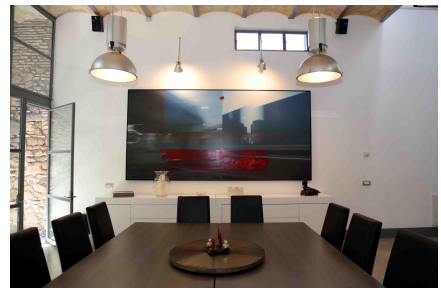

LOCATION 599

LOFT DESIGN
ROMA (RM) BORGO

La scheda di questa location e' disponibile sul sito all'indirizzo <https://www.roma-location.com/location/599>