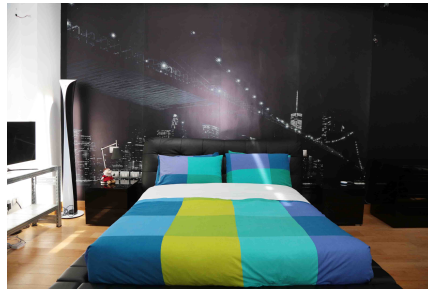

LOCATION 599

LOFT DESIGN
ROMA (RM) BORGO

La scheda di questa location e' disponibile sul sito all'indirizzo <https://www.roma-location.com/location/599>