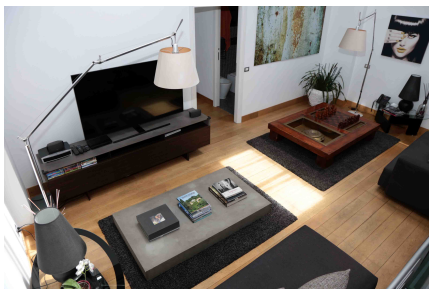

LOCATION 599

LOFT DESIGN
ROMA (RM) BORGO

La scheda di questa location e' disponibile sul sito all'indirizzo <https://www.roma-location.com/location/599>