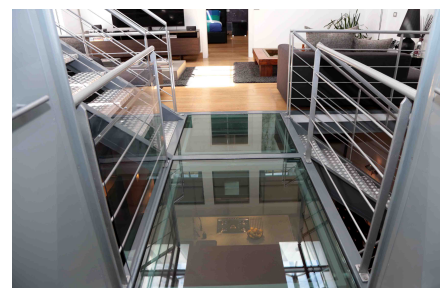

LOCATION 599

LOFT DESIGN
ROMA (RM) BORGO

La scheda di questa location e' disponibile sul sito all'indirizzo <https://www.roma-location.com/location/599>