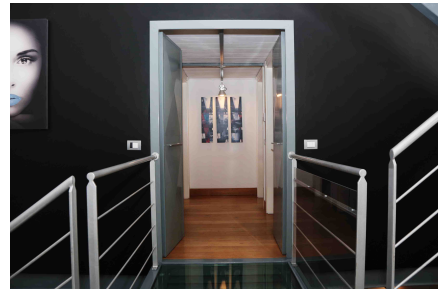

LOCATION 599

LOFT DESIGN
ROMA (RM) BORGO

La scheda di questa location e' disponibile sul sito all'indirizzo <https://www.roma-location.com/location/599>