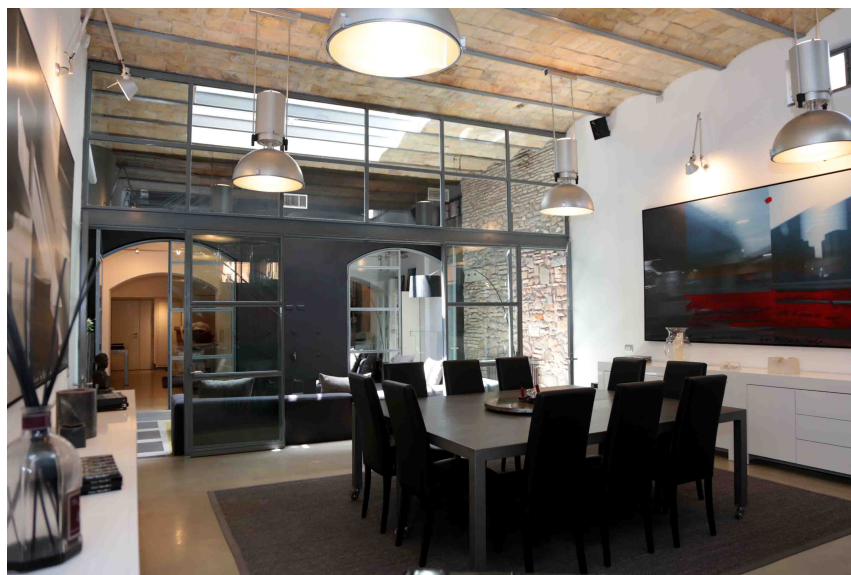

LOCATION 599

LOFT DESIGN
ROMA (RM) BORGO

La scheda di questa location e' disponibile sul sito all'indirizzo <https://www.roma-location.com/location/599>