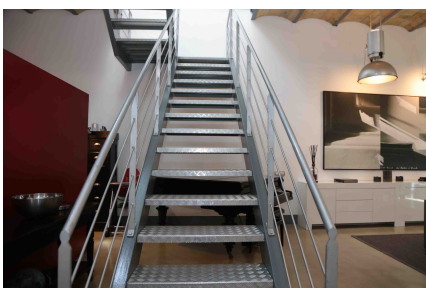

LOCATION 599

LOFT DESIGN
ROMA (RM) BORGO

La scheda di questa location e' disponibile sul sito all'indirizzo <https://www.roma-location.com/location/599>