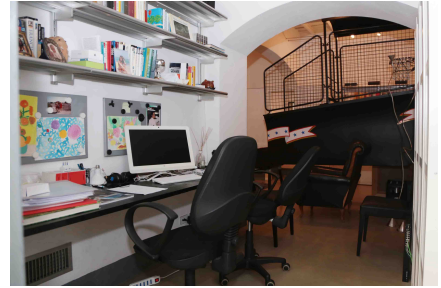

LOCATION 599

LOFT DESIGN
ROMA (RM) BORGO

La scheda di questa location e' disponibile sul sito all'indirizzo <https://www.roma-location.com/location/599>