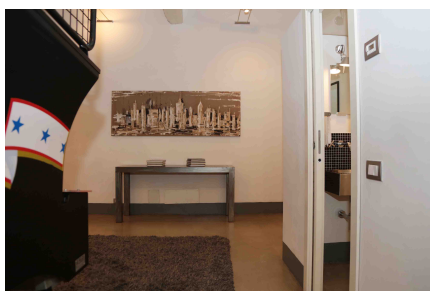

LOCATION 599

LOFT DESIGN
ROMA (RM) BORGO

La scheda di questa location e' disponibile sul sito all'indirizzo <https://www.roma-location.com/location/599>