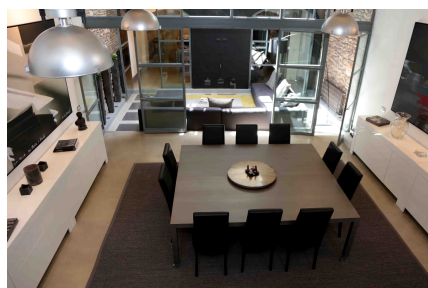

LOCATION 599

LOFT DESIGN
ROMA (RM) BORGO

La scheda di questa location e' disponibile sul sito all'indirizzo <https://www.roma-location.com/location/599>