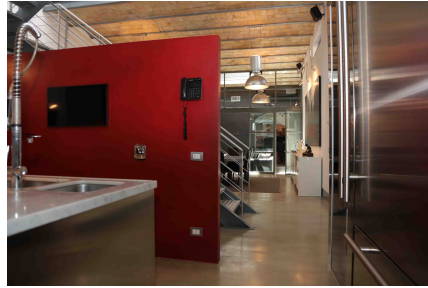

LOCATION 599

LOFT DESIGN
ROMA (RM) BORGO

La scheda di questa location e' disponibile sul sito all'indirizzo <https://www.roma-location.com/location/599>