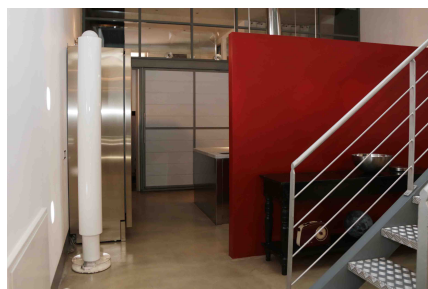

LOCATION 599

LOFT DESIGN
ROMA (RM) BORGO

La scheda di questa location e' disponibile sul sito all'indirizzo <https://www.roma-location.com/location/599>