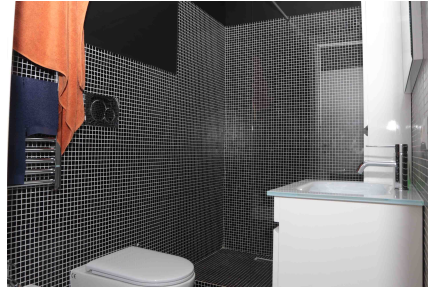

LOCATION 599

LOFT DESIGN
ROMA (RM) BORGO

La scheda di questa location e' disponibile sul sito all'indirizzo <https://www.roma-location.com/location/599>