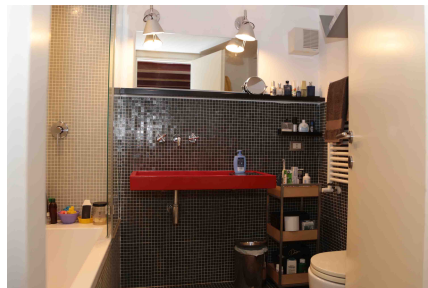

LOCATION 599

LOFT DESIGN
ROMA (RM) BORGO

La scheda di questa location e' disponibile sul sito all'indirizzo <https://www.roma-location.com/location/599>