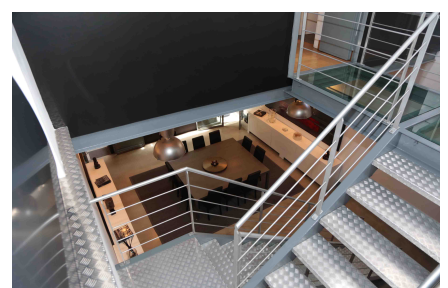

LOCATION 599

LOFT DESIGN
ROMA (RM) BORGO

La scheda di questa location e' disponibile sul sito all'indirizzo <https://www.roma-location.com/location/599>