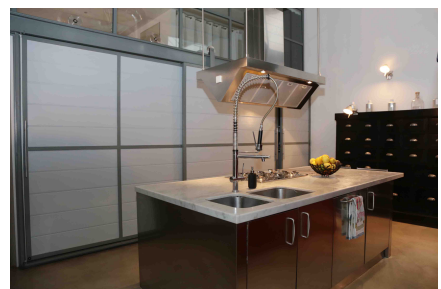

LOCATION 599

LOFT DESIGN
ROMA (RM) BORGO

La scheda di questa location e' disponibile sul sito all'indirizzo <https://www.roma-location.com/location/599>