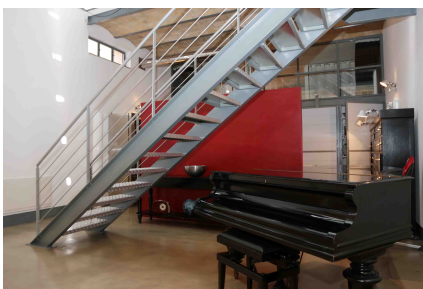

LOCATION 599

LOFT DESIGN
ROMA (RM) BORGO

La scheda di questa location e' disponibile sul sito all'indirizzo <https://www.roma-location.com/location/599>