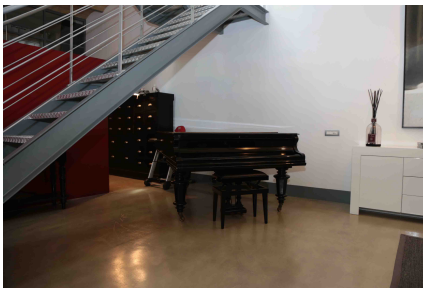

LOCATION 599

LOFT DESIGN
ROMA (RM) BORGO

La scheda di questa location e' disponibile sul sito all'indirizzo <https://www.roma-location.com/location/599>