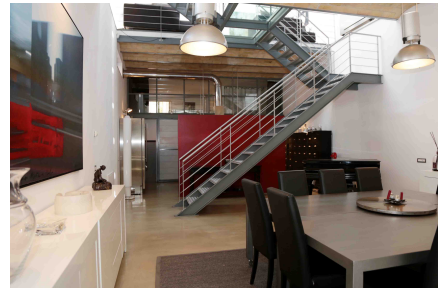

LOCATION 599

LOFT DESIGN
ROMA (RM) BORGO

La scheda di questa location e' disponibile sul sito all'indirizzo <https://www.roma-location.com/location/599>