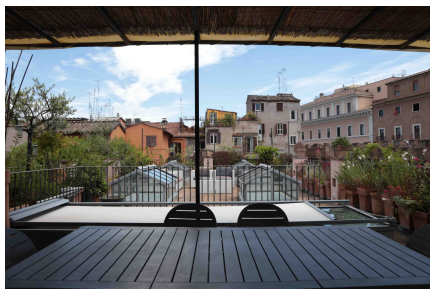

LOCATION 599

LOFT DESIGN
ROMA (RM) BORGO

La scheda di questa location e' disponibile sul sito all'indirizzo <https://www.roma-location.com/location/599>