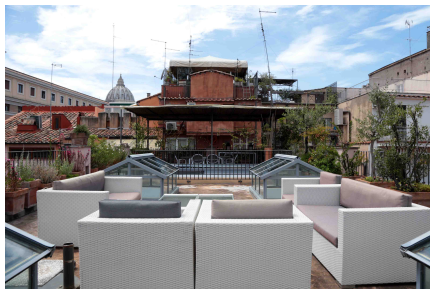

LOCATION 599

LOFT DESIGN
ROMA (RM) BORGO

La scheda di questa location e' disponibile sul sito all'indirizzo <https://www.roma-location.com/location/599>