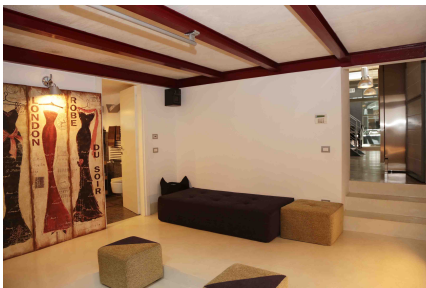

LOCATION 599

LOFT DESIGN
ROMA (RM) BORGO

La scheda di questa location e' disponibile sul sito all'indirizzo <https://www.roma-location.com/location/599>