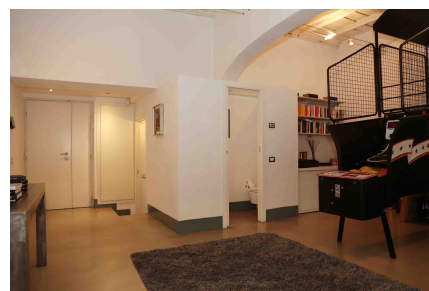

LOCATION 599

LOFT DESIGN
ROMA (RM) BORGO

La scheda di questa location e' disponibile sul sito all'indirizzo <https://www.roma-location.com/location/599>