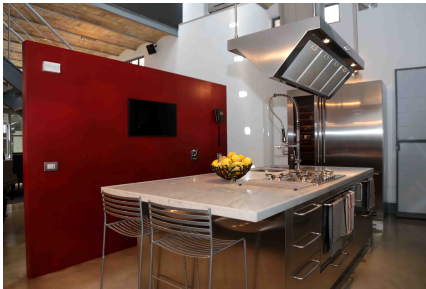

LOCATION 599

LOFT DESIGN
ROMA (RM) BORGO

La scheda di questa location e' disponibile sul sito all'indirizzo <https://www.roma-location.com/location/599>