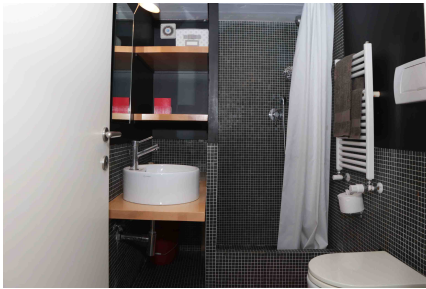

LOCATION 599

LOFT DESIGN
ROMA (RM) BORGO

La scheda di questa location e' disponibile sul sito all'indirizzo <https://www.roma-location.com/location/599>