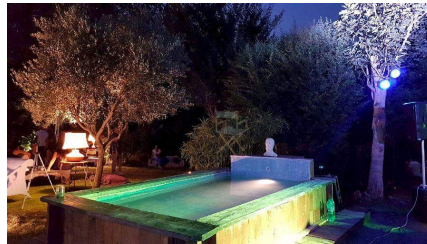

LOCATION 60

CASALE
ROMA (RM) TORRE ANGELA

La scheda di questa location e' disponibile sul sito all'indirizzo <https://www.roma-location.com/location/60>