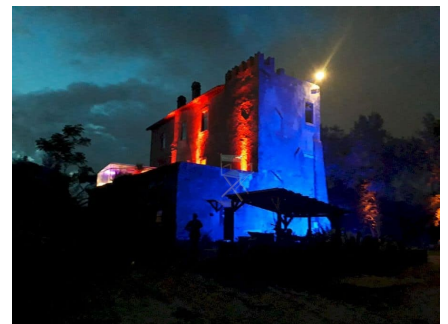

LOCATION 60

CASALE
ROMA (RM) TORRE ANGELA

La scheda di questa location e' disponibile sul sito all'indirizzo <https://www.roma-location.com/location/60>