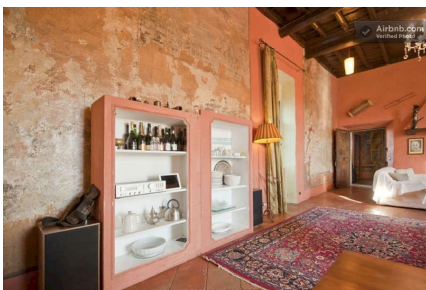

LOCATION 60

CASALE
ROMA (RM) TORRE ANGELA

La scheda di questa location e' disponibile sul sito all'indirizzo <https://www.roma-location.com/location/60>