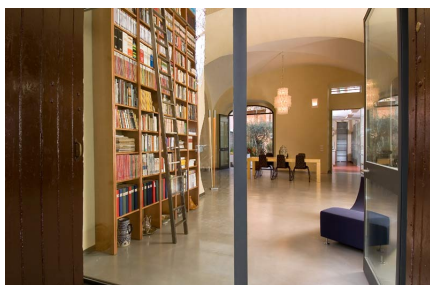

## LOCATION 600

LOFT MODERNO  
ROMA (RM) MONTI

La scheda di questa location e' disponibile sul sito all'indirizzo <https://www.roma-location.com/location/600>