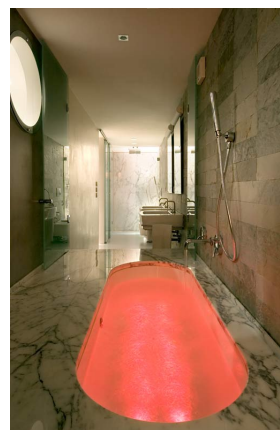

## LOCATION 600

LOFT MODERNO  
ROMA (RM) MONTI

La scheda di questa location e' disponibile sul sito all'indirizzo <https://www.roma-location.com/location/600>