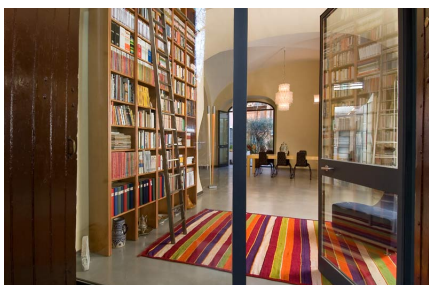

## LOCATION 600

LOFT MODERNO  
ROMA (RM) MONTI

La scheda di questa location e' disponibile sul sito all'indirizzo <https://www.roma-location.com/location/600>