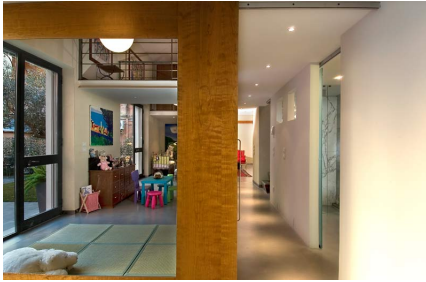

## LOCATION 600

LOFT MODERNO  
ROMA (RM) MONTI

La scheda di questa location e' disponibile sul sito all'indirizzo <https://www.roma-location.com/location/600>