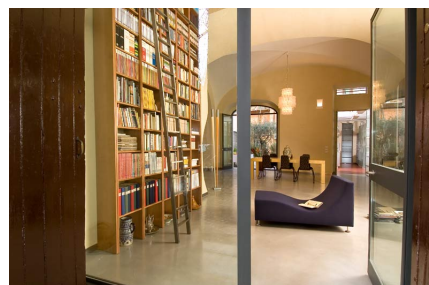

## LOCATION 600

LOFT MODERNO  
ROMA (RM) MONTI

La scheda di questa location e' disponibile sul sito all'indirizzo <https://www.roma-location.com/location/600>