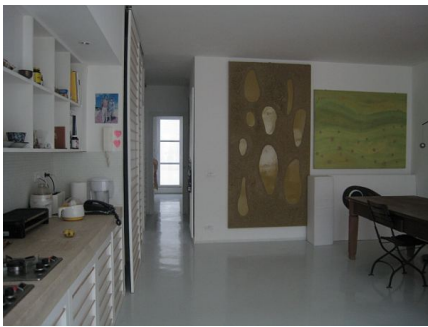

LOCATION 602

LOFT
ROMA (RM) COLLEVERDE

La scheda di questa location e' disponibile sul sito all'indirizzo <https://www.roma-location.com/location/602>