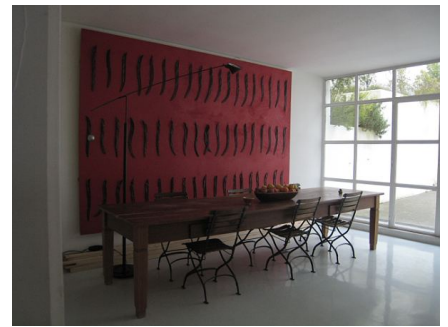

LOCATION 602

LOFT
ROMA (RM) COLLEVERDE

La scheda di questa location e' disponibile sul sito all'indirizzo <https://www.roma-location.com/location/602>