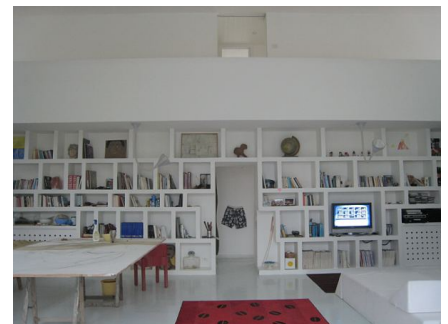

LOCATION 602

LOFT
ROMA (RM) COLLEVERDE

La scheda di questa location e' disponibile sul sito all'indirizzo <https://www.roma-location.com/location/602>