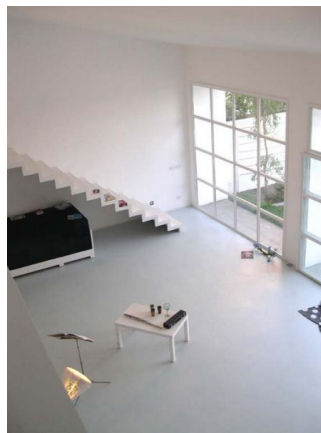

LOCATION 602

LOFT
ROMA (RM) COLLEVERDE

La scheda di questa location e' disponibile sul sito all'indirizzo <https://www.roma-location.com/location/602>