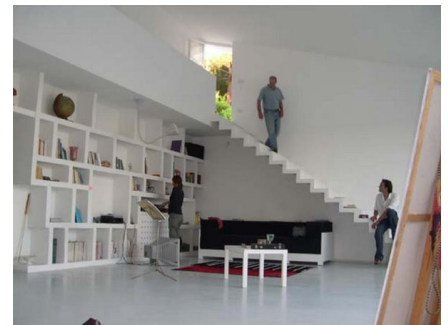

LOCATION 602

LOFT
ROMA (RM) COLLEVERDE

La scheda di questa location e' disponibile sul sito all'indirizzo <https://www.roma-location.com/location/602>