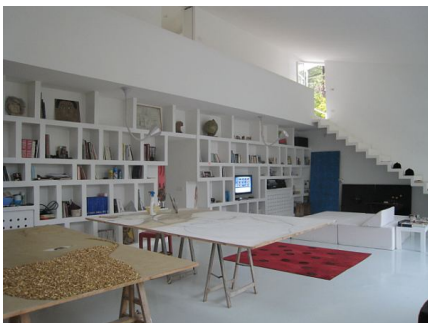

LOCATION 602

LOFT
ROMA (RM) COLLEVERDE

La scheda di questa location e' disponibile sul sito all'indirizzo <https://www.roma-location.com/location/602>