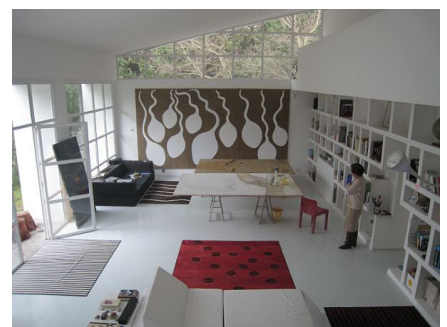

LOCATION 602

LOFT
ROMA (RM) COLLEVERDE

La scheda di questa location e' disponibile sul sito all'indirizzo <https://www.roma-location.com/location/602>