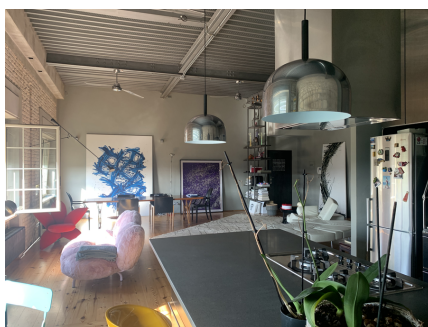

## LOCATION 605

LOFT DESIGN  
ROMA (RM) OSTIENSE

La scheda di questa location e' disponibile sul sito all'indirizzo <https://www.roma-location.com/location/605>