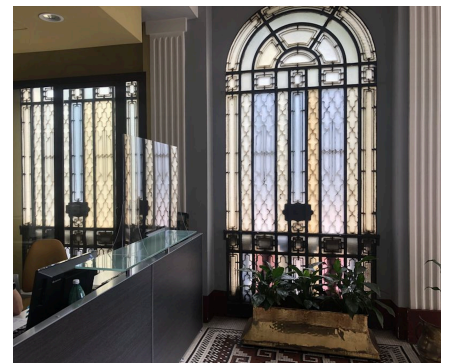

LOCATION 607

UFFICIO CLASSICO
ROMA (RM) NONENTANO

La scheda di questa location e' disponibile sul sito all'indirizzo <https://www.roma-location.com/location/607>