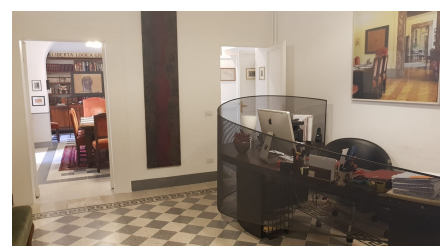

**LOCATION 608**

UFFICIO CLASSICO  
ROMA (RM) PIGNA

La scheda di questa location e' disponibile sul sito all'indirizzo <https://www.roma-location.com/location/608>