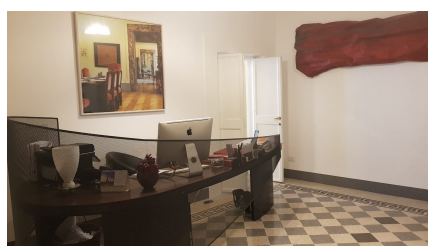

**LOCATION 608**

UFFICIO CLASSICO  
ROMA (RM) PIGNA

La scheda di questa location e' disponibile sul sito all'indirizzo <https://www.roma-location.com/location/608>