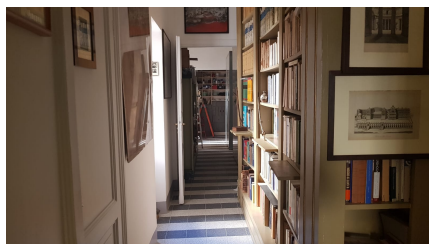

**LOCATION 608**

UFFICIO CLASSICO  
ROMA (RM) PIGNA

La scheda di questa location e' disponibile sul sito all'indirizzo <https://www.roma-location.com/location/608>