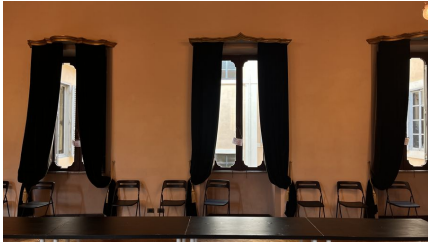

LOCATION 618

UFFICIO CLASSICO
ROMA (RM) MONTI

La scheda di questa location e' disponibile sul sito all'indirizzo <https://www.roma-location.com/location/618>