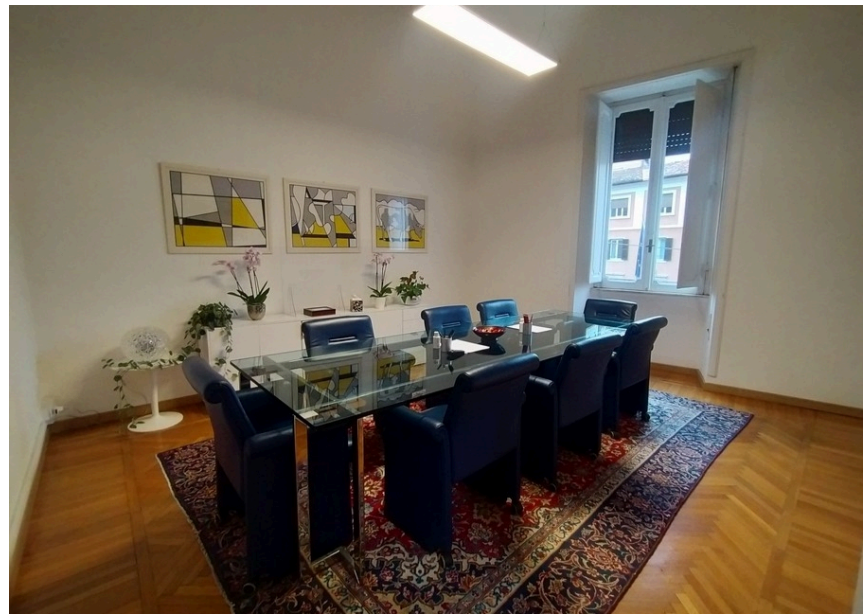

LOCATION 619

UFFICIO CLASSICO
ROMA (RM) PARIONE

La scheda di questa location e' disponibile sul sito all'indirizzo <https://www.roma-location.com/location/619>