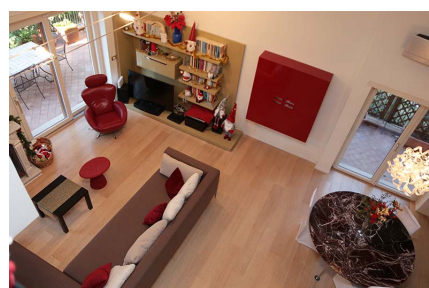

LOCATION 62

APPARTAMENTO MODERNO
ROMA (RM) MONTEVERDE

La scheda di questa location e' disponibile sul sito all'indirizzo <https://www.roma-location.com/location/62>