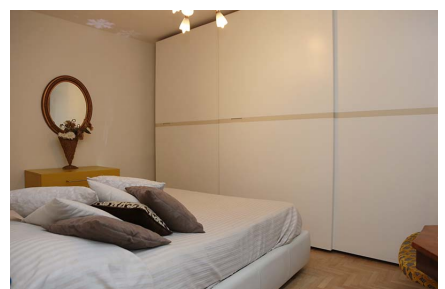

LOCATION 62

APPARTAMENTO MODERNO
ROMA (RM) MONTEVERDE

La scheda di questa location e' disponibile sul sito all'indirizzo <https://www.roma-location.com/location/62>