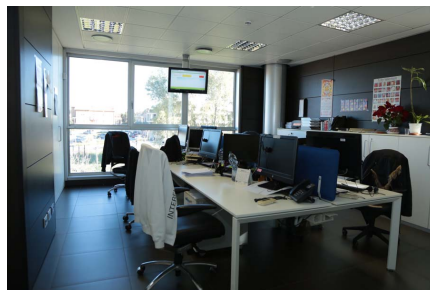

LOCATION 621

UFFICIO MODERNO
TRIGORIA (RM)

La scheda di questa location e' disponibile sul sito all'indirizzo <https://www.roma-location.com/location/621>