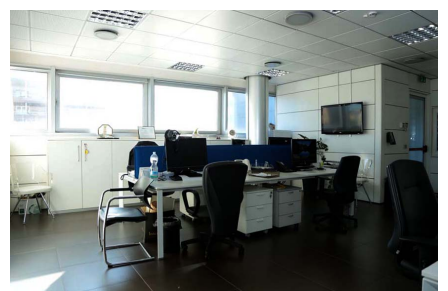

LOCATION 621

UFFICIO MODERNO
TRIGORIA (RM)

La scheda di questa location e' disponibile sul sito all'indirizzo <https://www.roma-location.com/location/621>