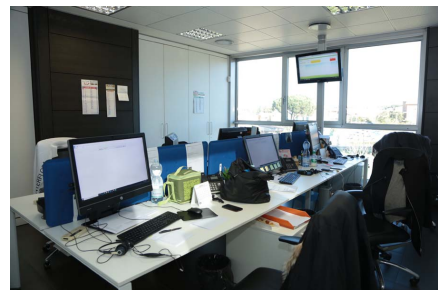

LOCATION 621

UFFICIO MODERNO
TRIGORIA (RM)

La scheda di questa location e' disponibile sul sito all'indirizzo <https://www.roma-location.com/location/621>