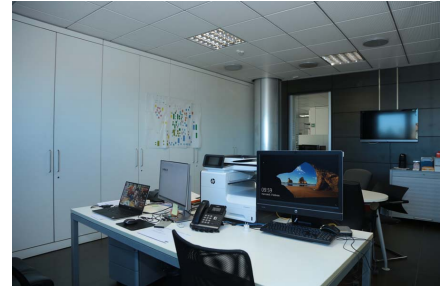

LOCATION 621

UFFICIO MODERNO
TRIGORIA (RM)

La scheda di questa location e' disponibile sul sito all'indirizzo <https://www.roma-location.com/location/621>