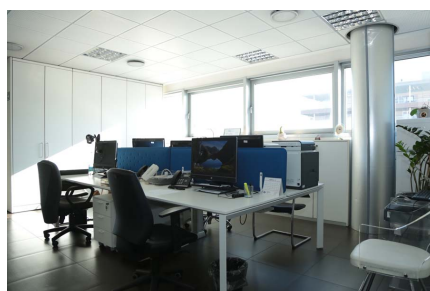

LOCATION 621

UFFICIO MODERNO
TRIGORIA (RM)

La scheda di questa location e' disponibile sul sito all'indirizzo <https://www.roma-location.com/location/621>