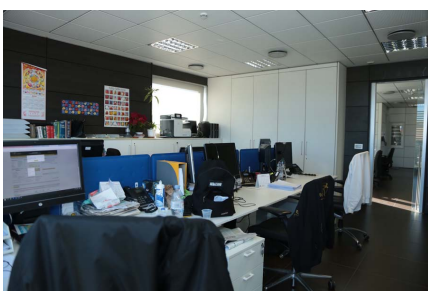

LOCATION 621

UFFICIO MODERNO
TRIGORIA (RM)

La scheda di questa location e' disponibile sul sito all'indirizzo <https://www.roma-location.com/location/621>