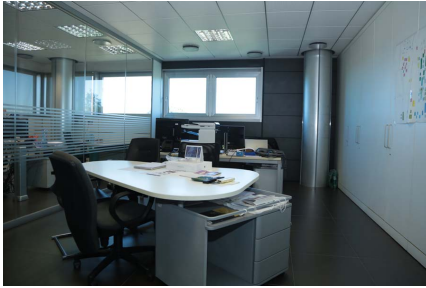

LOCATION 621

UFFICIO MODERNO
TRIGORIA (RM)

La scheda di questa location e' disponibile sul sito all'indirizzo <https://www.roma-location.com/location/621>