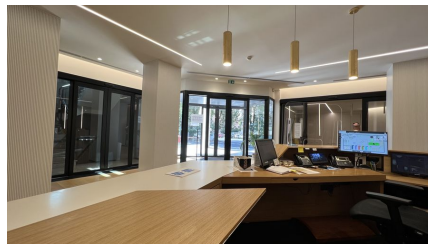

## LOCATION 622

UFFICIO MODERNO  
ROMA (RM) EUR

La scheda di questa location e' disponibile sul sito all'indirizzo <https://www.roma-location.com/location/622>