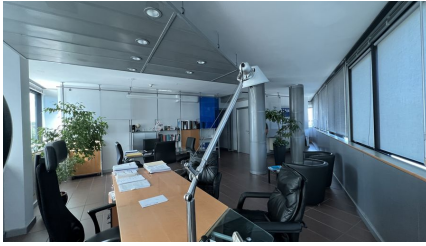

## LOCATION 622

UFFICIO MODERNO  
ROMA (RM) EUR

La scheda di questa location e' disponibile sul sito all'indirizzo <https://www.roma-location.com/location/622>