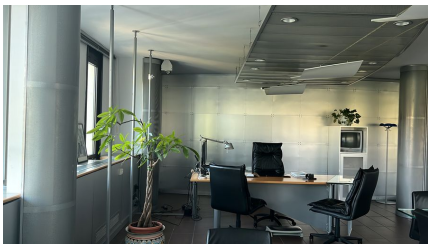

## LOCATION 622

UFFICIO MODERNO  
ROMA (RM) EUR

La scheda di questa location e' disponibile sul sito all'indirizzo <https://www.roma-location.com/location/622>