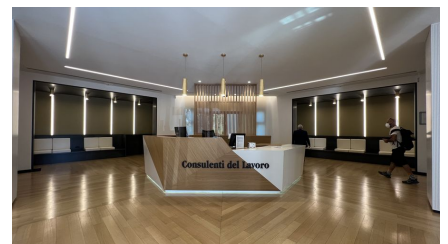

## LOCATION 622

UFFICIO MODERNO  
ROMA (RM) EUR

La scheda di questa location e' disponibile sul sito all'indirizzo <https://www.roma-location.com/location/622>