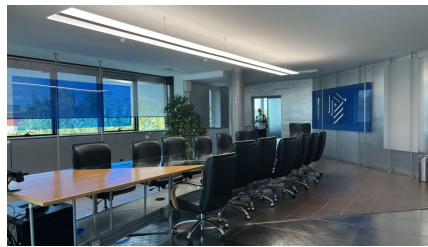

## LOCATION 622

UFFICIO MODERNO  
ROMA (RM) EUR

La scheda di questa location e' disponibile sul sito all'indirizzo <https://www.roma-location.com/location/622>