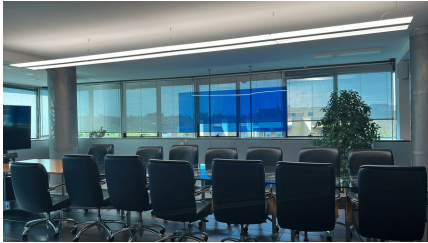

## LOCATION 622

UFFICIO MODERNO  
ROMA (RM) EUR

La scheda di questa location e' disponibile sul sito all'indirizzo <https://www.roma-location.com/location/622>