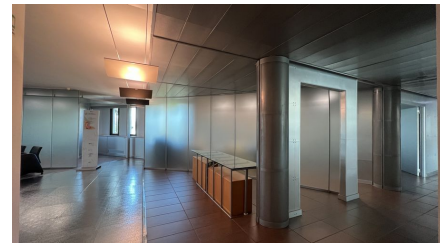

## LOCATION 622

UFFICIO MODERNO  
ROMA (RM) EUR

La scheda di questa location e' disponibile sul sito all'indirizzo <https://www.roma-location.com/location/622>