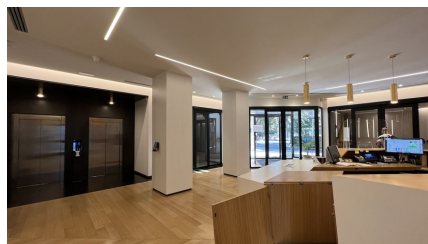

## LOCATION 622

UFFICIO MODERNO  
ROMA (RM) EUR

La scheda di questa location e' disponibile sul sito all'indirizzo <https://www.roma-location.com/location/622>