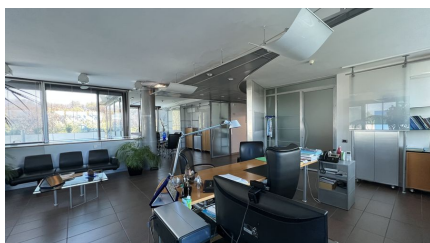

## LOCATION 622

UFFICIO MODERNO  
ROMA (RM) EUR

La scheda di questa location e' disponibile sul sito all'indirizzo <https://www.roma-location.com/location/622>