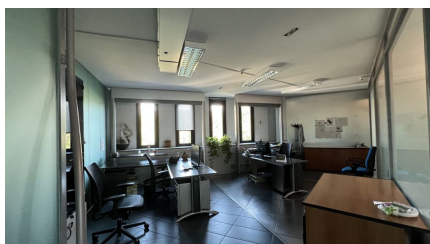

## LOCATION 622

UFFICIO MODERNO  
ROMA (RM) EUR

La scheda di questa location e' disponibile sul sito all'indirizzo <https://www.roma-location.com/location/622>