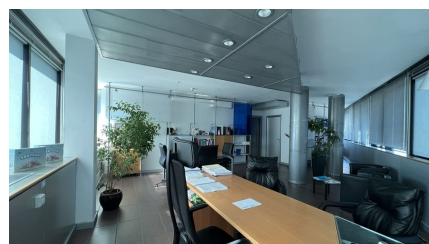

## LOCATION 622

UFFICIO MODERNO  
ROMA (RM) EUR

La scheda di questa location e' disponibile sul sito all'indirizzo <https://www.roma-location.com/location/622>