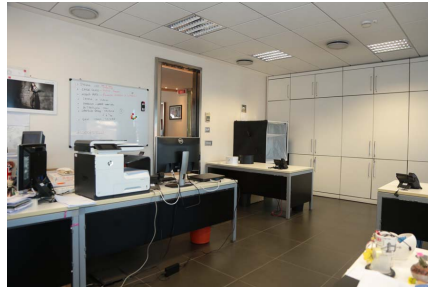

**LOCATION 628**

UFFICIO MODERNO  
TRIGORIA (RM)

La scheda di questa location e' disponibile sul sito all'indirizzo <https://www.roma-location.com/location/628>