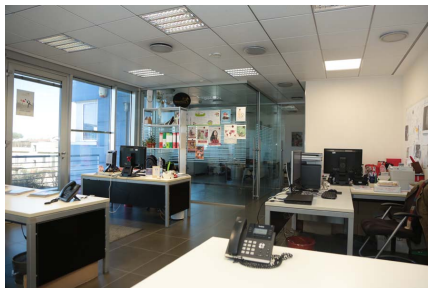

**LOCATION 628**

UFFICIO MODERNO  
TRIGORIA (RM)

La scheda di questa location e' disponibile sul sito all'indirizzo <https://www.roma-location.com/location/628>