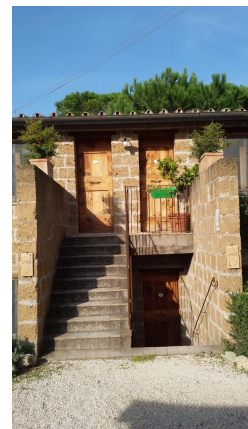

**LOCATION 63**

CASALE  
ROMA (RM) BOCCEA

La scheda di questa location e' disponibile sul sito all'indirizzo <https://www.roma-location.com/location/63>