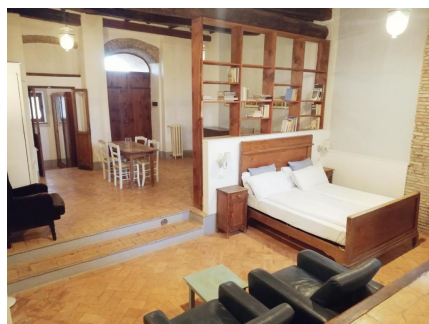

**LOCATION 63**

CASALE  
ROMA (RM) BOCCEA

La scheda di questa location e' disponibile sul sito all'indirizzo <https://www.roma-location.com/location/63>