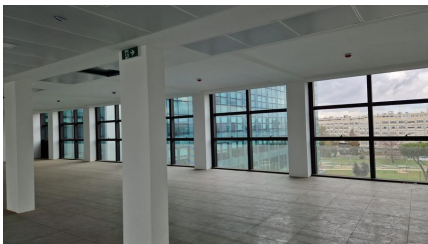

LOCATION 631

UFFICIO MODERNO
ROMA (RM) EUR

La scheda di questa location e' disponibile sul sito all'indirizzo <https://www.roma-location.com/location/631>