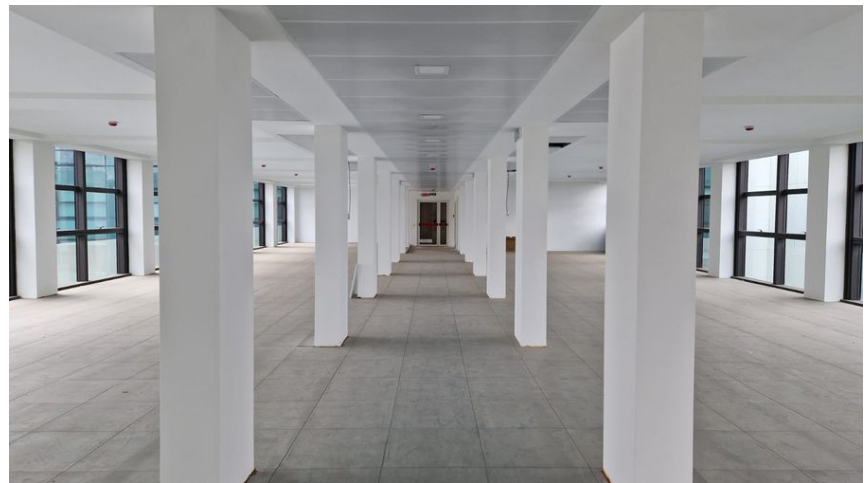

LOCATION 631

UFFICIO MODERNO
ROMA (RM) EUR

La scheda di questa location e' disponibile sul sito all'indirizzo <https://www.roma-location.com/location/631>