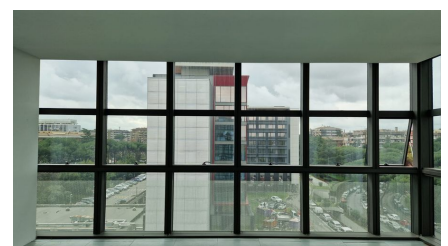

LOCATION 631

UFFICIO MODERNO
ROMA (RM) EUR

La scheda di questa location e' disponibile sul sito all'indirizzo <https://www.roma-location.com/location/631>