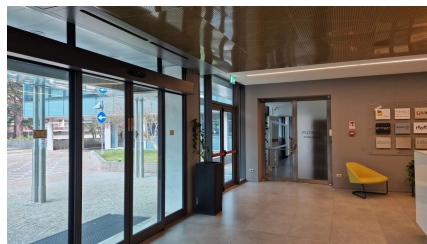

LOCATION 631

UFFICIO MODERNO
ROMA (RM) EUR

La scheda di questa location e' disponibile sul sito all'indirizzo <https://www.roma-location.com/location/631>