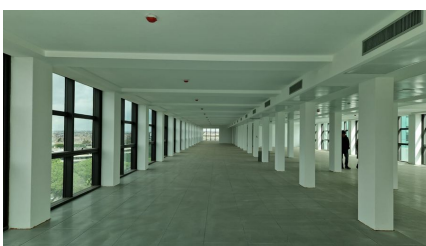

LOCATION 631

UFFICIO MODERNO
ROMA (RM) EUR

La scheda di questa location e' disponibile sul sito all'indirizzo <https://www.roma-location.com/location/631>