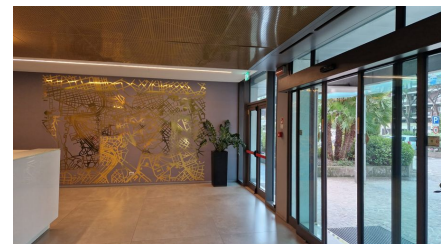

LOCATION 631

UFFICIO MODERNO
ROMA (RM) EUR

La scheda di questa location e' disponibile sul sito all'indirizzo <https://www.roma-location.com/location/631>