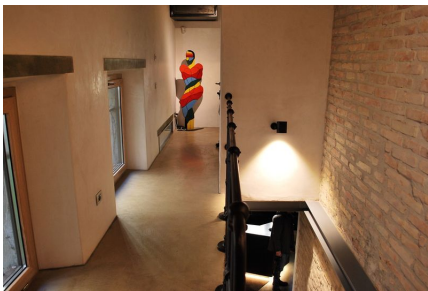

LOCATION 632

UFFICIO MODERNO
ROMA (RM) OSTIENSE

La scheda di questa location e' disponibile sul sito all'indirizzo <https://www.roma-location.com/location/632>