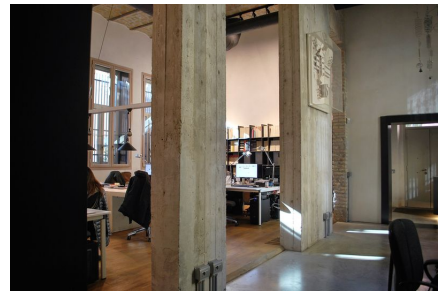

LOCATION 632

UFFICIO MODERNO
ROMA (RM) OSTIENSE

La scheda di questa location e' disponibile sul sito all'indirizzo <https://www.roma-location.com/location/632>