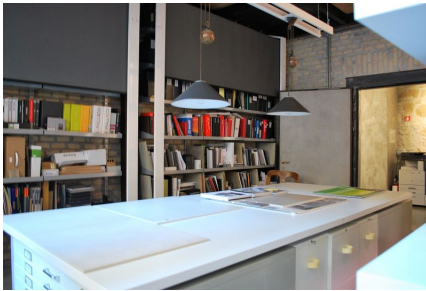

LOCATION 632

UFFICIO MODERNO
ROMA (RM) OSTIENSE

La scheda di questa location e' disponibile sul sito all'indirizzo <https://www.roma-location.com/location/632>