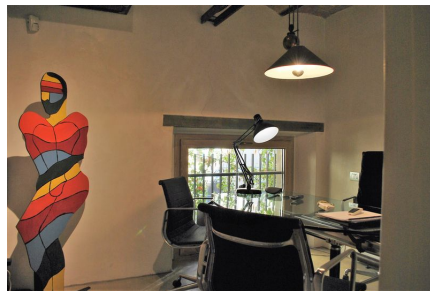

LOCATION 632

UFFICIO MODERNO
ROMA (RM) OSTIENSE

La scheda di questa location e' disponibile sul sito all'indirizzo <https://www.roma-location.com/location/632>