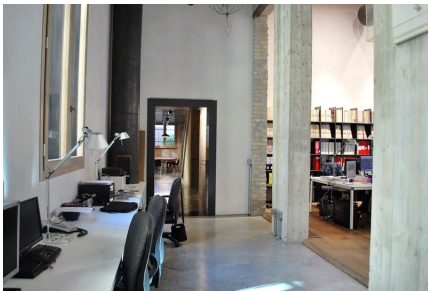

LOCATION 632

UFFICIO MODERNO
ROMA (RM) OSTIENSE

La scheda di questa location e' disponibile sul sito all'indirizzo <https://www.roma-location.com/location/632>