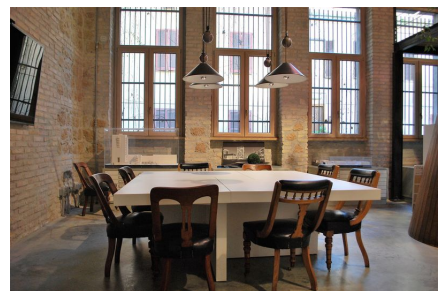

LOCATION 632

UFFICIO MODERNO
ROMA (RM) OSTIENSE

La scheda di questa location e' disponibile sul sito all'indirizzo <https://www.roma-location.com/location/632>