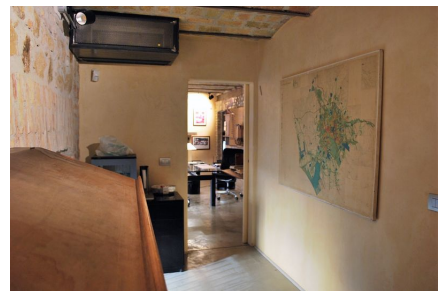

LOCATION 632

UFFICIO MODERNO
ROMA (RM) OSTIENSE

La scheda di questa location e' disponibile sul sito all'indirizzo <https://www.roma-location.com/location/632>