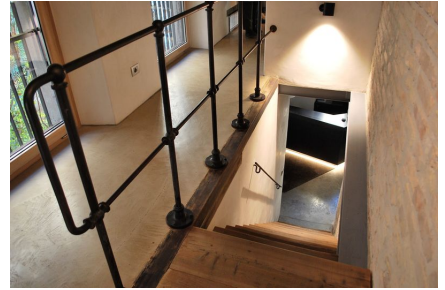

LOCATION 632

UFFICIO MODERNO
ROMA (RM) OSTIENSE

La scheda di questa location e' disponibile sul sito all'indirizzo <https://www.roma-location.com/location/632>