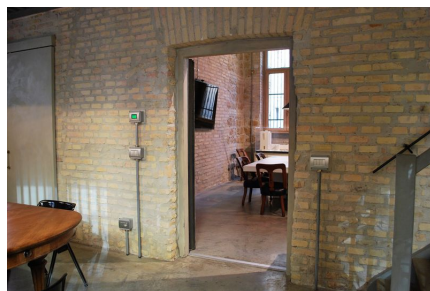

LOCATION 632

UFFICIO MODERNO
ROMA (RM) OSTIENSE

La scheda di questa location e' disponibile sul sito all'indirizzo <https://www.roma-location.com/location/632>