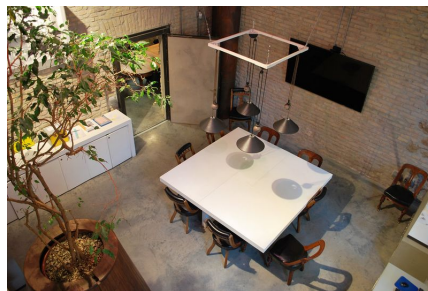

LOCATION 632

UFFICIO MODERNO
ROMA (RM) OSTIENSE

La scheda di questa location e' disponibile sul sito all'indirizzo <https://www.roma-location.com/location/632>