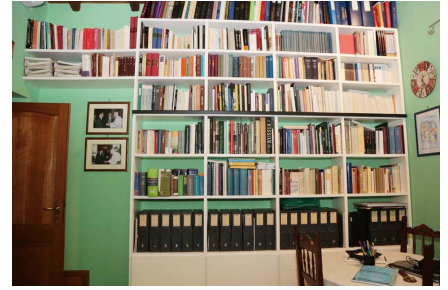

**LOCATION 635**

VILLINO CLASSICO  
ROMA (RM) TUSCOLANO

La scheda di questa location e' disponibile sul sito all'indirizzo <https://www.roma-location.com/location/635>