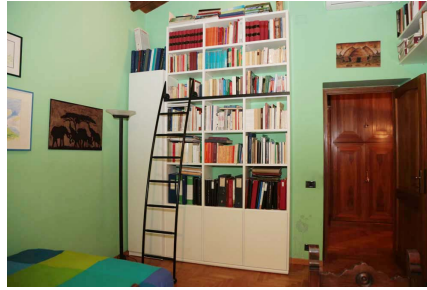

**LOCATION 635**

VILLINO CLASSICO  
ROMA (RM) TUSCOLANO

La scheda di questa location e' disponibile sul sito all'indirizzo <https://www.roma-location.com/location/635>