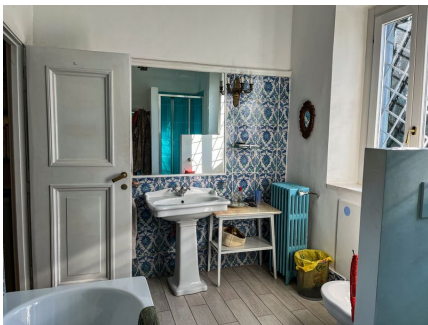

**LOCATION 637**

VILLA CLASSICA  
ROMA (RM) CASSIA

La scheda di questa location e' disponibile sul sito all'indirizzo <https://www.roma-location.com/location/637>