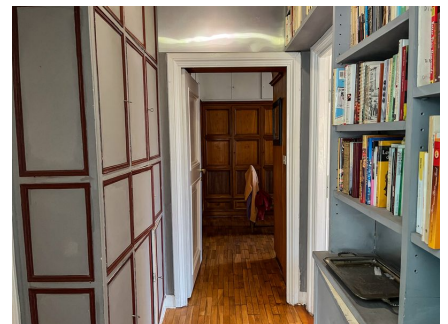

**LOCATION 637**

VILLA CLASSICA  
ROMA (RM) CASSIA

La scheda di questa location e' disponibile sul sito all'indirizzo <https://www.roma-location.com/location/637>