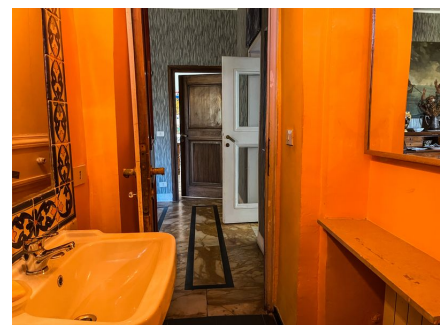

**LOCATION 637**

VILLA CLASSICA  
ROMA (RM) CASSIA

La scheda di questa location e' disponibile sul sito all'indirizzo <https://www.roma-location.com/location/637>