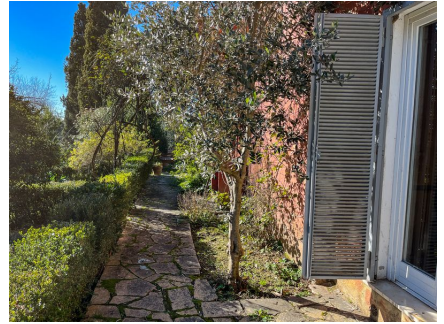

**LOCATION 637**

VILLA CLASSICA  
ROMA (RM) CASSIA

La scheda di questa location e' disponibile sul sito all'indirizzo <https://www.roma-location.com/location/637>