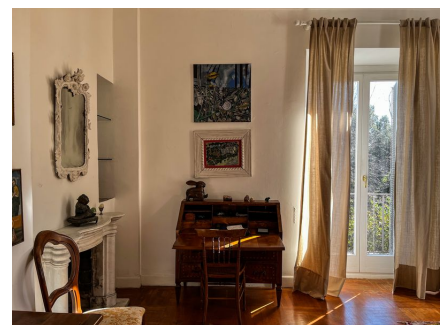

**LOCATION 637**

VILLA CLASSICA  
ROMA (RM) CASSIA

La scheda di questa location e' disponibile sul sito all'indirizzo <https://www.roma-location.com/location/637>