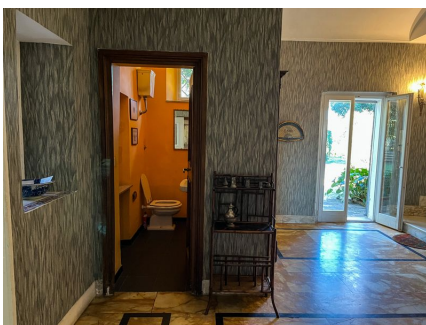

**LOCATION 637**

VILLA CLASSICA  
ROMA (RM) CASSIA

La scheda di questa location e' disponibile sul sito all'indirizzo <https://www.roma-location.com/location/637>