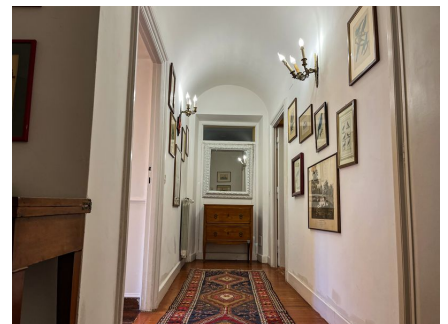

**LOCATION 637**

VILLA CLASSICA  
ROMA (RM) CASSIA

La scheda di questa location e' disponibile sul sito all'indirizzo <https://www.roma-location.com/location/637>