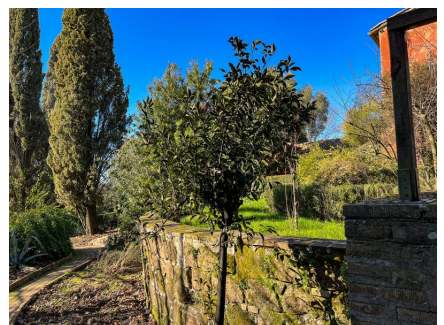

**LOCATION 637**

VILLA CLASSICA  
ROMA (RM) CASSIA

La scheda di questa location e' disponibile sul sito all'indirizzo <https://www.roma-location.com/location/637>