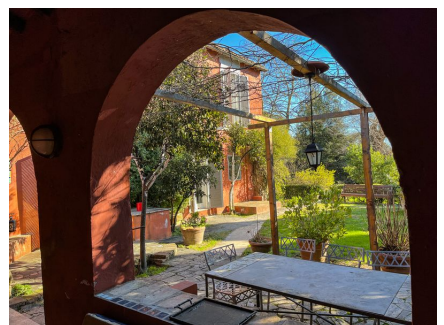

**LOCATION 637**

VILLA CLASSICA  
ROMA (RM) CASSIA

La scheda di questa location e' disponibile sul sito all'indirizzo <https://www.roma-location.com/location/637>