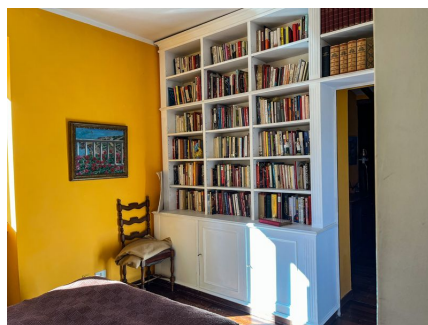

**LOCATION 637**

VILLA CLASSICA  
ROMA (RM) CASSIA

La scheda di questa location e' disponibile sul sito all'indirizzo <https://www.roma-location.com/location/637>