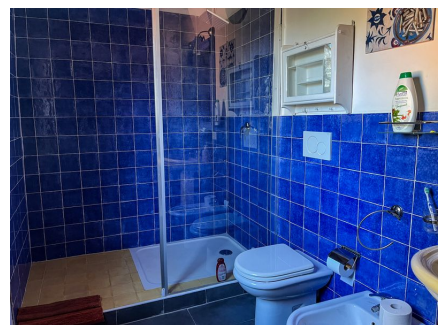

**LOCATION 637**

VILLA CLASSICA  
ROMA (RM) CASSIA

La scheda di questa location e' disponibile sul sito all'indirizzo <https://www.roma-location.com/location/637>