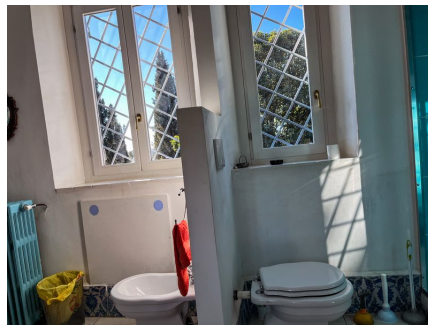

**LOCATION 637**

VILLA CLASSICA  
ROMA (RM) CASSIA

La scheda di questa location e' disponibile sul sito all'indirizzo <https://www.roma-location.com/location/637>