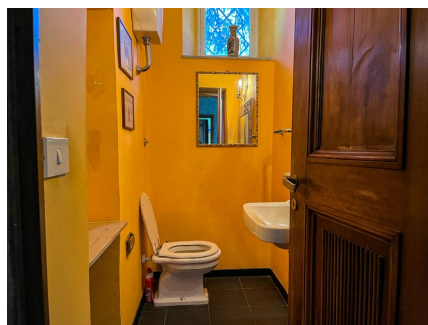

**LOCATION 637**

VILLA CLASSICA  
ROMA (RM) CASSIA

La scheda di questa location e' disponibile sul sito all'indirizzo <https://www.roma-location.com/location/637>