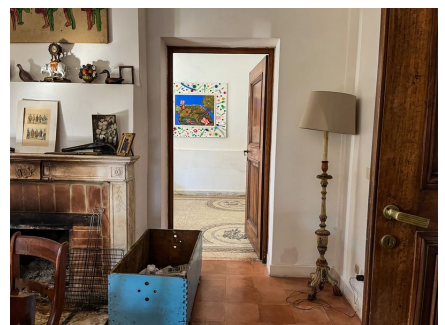

**LOCATION 637**

VILLA CLASSICA  
ROMA (RM) CASSIA

La scheda di questa location e' disponibile sul sito all'indirizzo <https://www.roma-location.com/location/637>