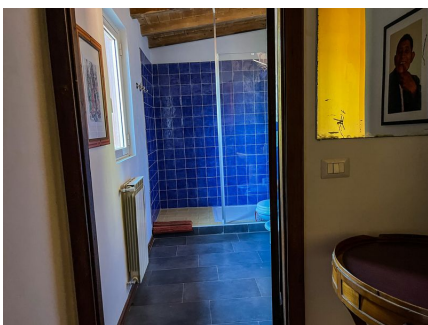

**LOCATION 637**

VILLA CLASSICA  
ROMA (RM) CASSIA

La scheda di questa location e' disponibile sul sito all'indirizzo <https://www.roma-location.com/location/637>