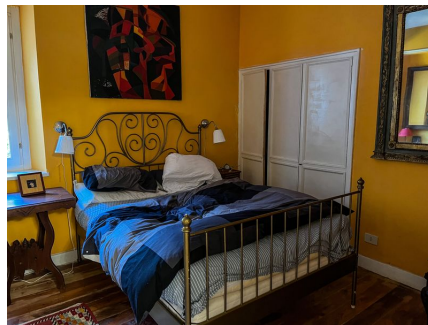

**LOCATION 637**

VILLA CLASSICA  
ROMA (RM) CASSIA

La scheda di questa location e' disponibile sul sito all'indirizzo <https://www.roma-location.com/location/637>