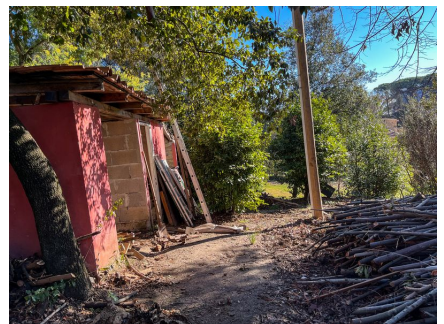

**LOCATION 637**

VILLA CLASSICA  
ROMA (RM) CASSIA

La scheda di questa location e' disponibile sul sito all'indirizzo <https://www.roma-location.com/location/637>