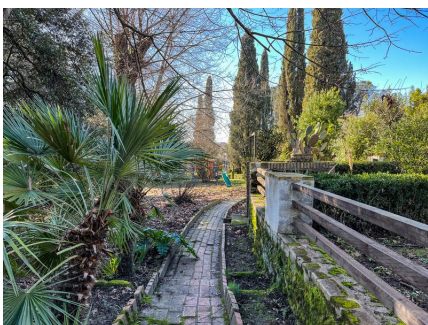

**LOCATION 637**

VILLA CLASSICA  
ROMA (RM) CASSIA

La scheda di questa location e' disponibile sul sito all'indirizzo <https://www.roma-location.com/location/637>