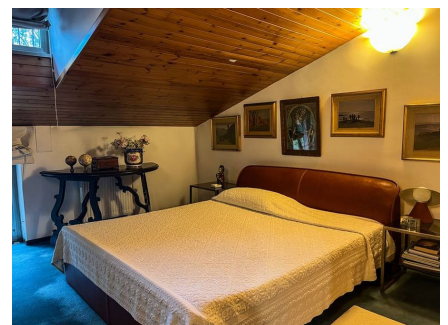

**LOCATION 638**

VILLA CLASSICA  
ROMA (RM) LA GIUSTINIANA

La scheda di questa location e' disponibile sul sito all'indirizzo <https://www.roma-location.com/location/638>