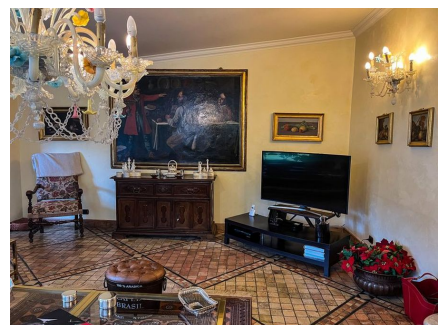

**LOCATION 638**

VILLA CLASSICA  
ROMA (RM) LA GIUSTINIANA

La scheda di questa location e' disponibile sul sito all'indirizzo <https://www.roma-location.com/location/638>