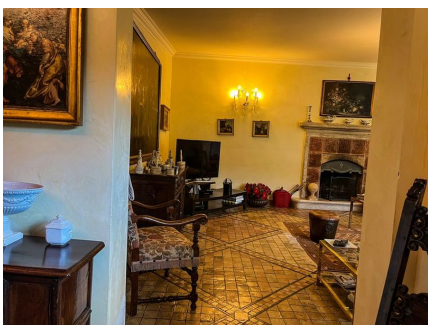

**LOCATION 638**

VILLA CLASSICA  
ROMA (RM) LA GIUSTINIANA

La scheda di questa location e' disponibile sul sito all'indirizzo <https://www.roma-location.com/location/638>