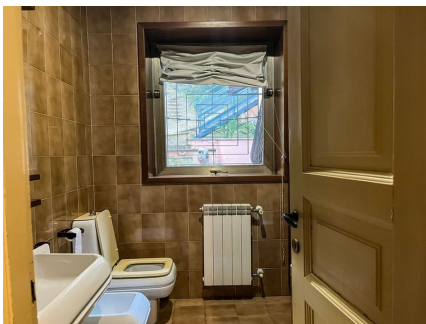

**LOCATION 638**

VILLA CLASSICA  
ROMA (RM) LA GIUSTINIANA

La scheda di questa location e' disponibile sul sito all'indirizzo <https://www.roma-location.com/location/638>