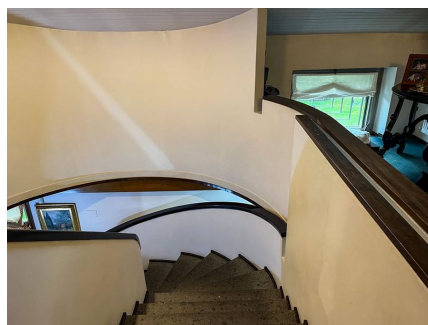

**LOCATION 638**

VILLA CLASSICA  
ROMA (RM) LA GIUSTINIANA

La scheda di questa location e' disponibile sul sito all'indirizzo <https://www.roma-location.com/location/638>