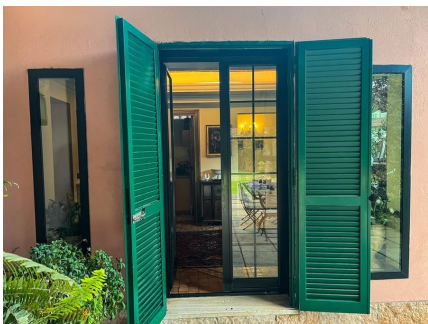

**LOCATION 638**

VILLA CLASSICA  
ROMA (RM) LA GIUSTINIANA

La scheda di questa location e' disponibile sul sito all'indirizzo <https://www.roma-location.com/location/638>