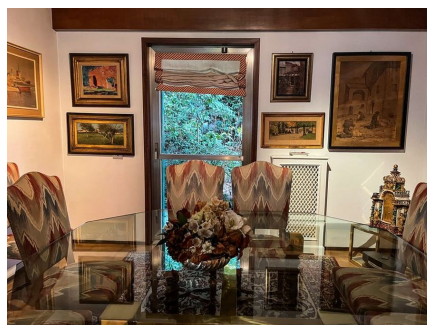

**LOCATION 638**

VILLA CLASSICA  
ROMA (RM) LA GIUSTINIANA

La scheda di questa location e' disponibile sul sito all'indirizzo <https://www.roma-location.com/location/638>