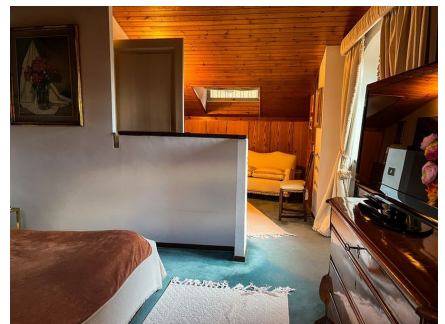

**LOCATION 638**

VILLA CLASSICA  
ROMA (RM) LA GIUSTINIANA

La scheda di questa location e' disponibile sul sito all'indirizzo <https://www.roma-location.com/location/638>