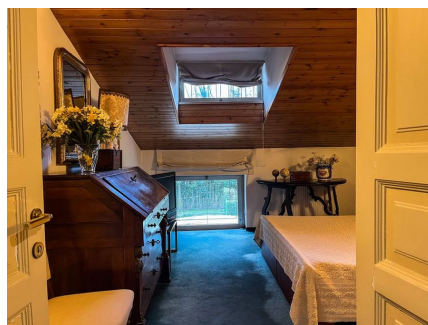

**LOCATION 638**

VILLA CLASSICA  
ROMA (RM) LA GIUSTINIANA

La scheda di questa location e' disponibile sul sito all'indirizzo <https://www.roma-location.com/location/638>