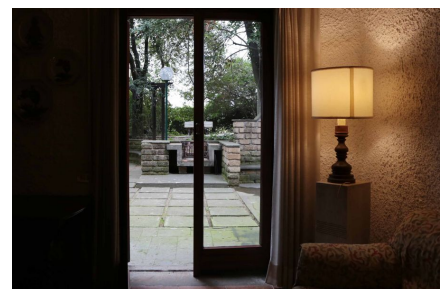

**LOCATION 643**

VILLA CLASSICA  
ROMA (RM) NOMENTANO

La scheda di questa location e' disponibile sul sito all'indirizzo <https://www.roma-location.com/location/643>