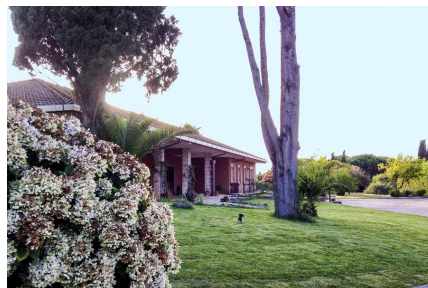

## LOCATION 644

VILLA CLASSICA  
ROMA (RM) CASTEL DI LEVA

La scheda di questa location e' disponibile sul sito all'indirizzo <https://www.roma-location.com/location/644>