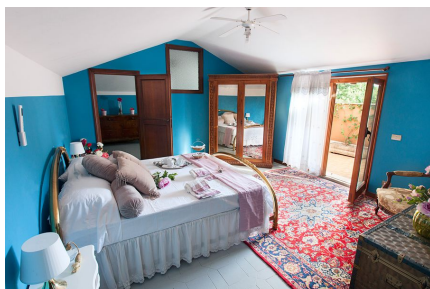

## LOCATION 644

VILLA CLASSICA  
ROMA (RM) CASTEL DI LEVA

La scheda di questa location e' disponibile sul sito all'indirizzo <https://www.roma-location.com/location/644>