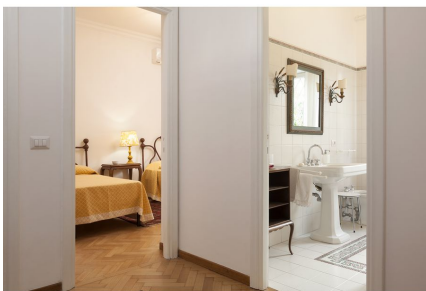

LOCATION 647

VILLA CLASSICA
ROMA (RM) CASALETTO

La scheda di questa location e' disponibile sul sito all'indirizzo <https://www.roma-location.com/location/647>