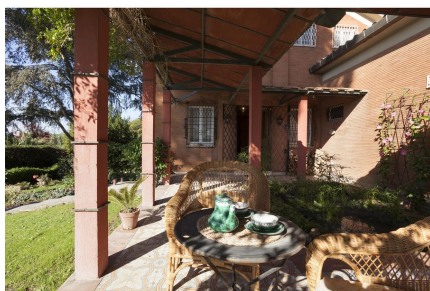

LOCATION 647

VILLA CLASSICA
ROMA (RM) CASALETTO

La scheda di questa location e' disponibile sul sito all'indirizzo <https://www.roma-location.com/location/647>