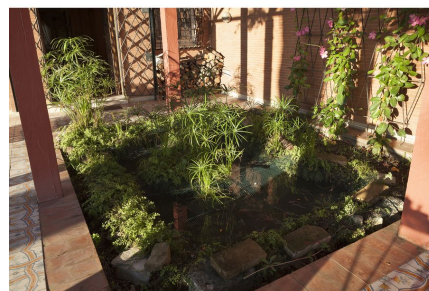

LOCATION 647

VILLA CLASSICA
ROMA (RM) CASALETTO

La scheda di questa location e' disponibile sul sito all'indirizzo <https://www.roma-location.com/location/647>