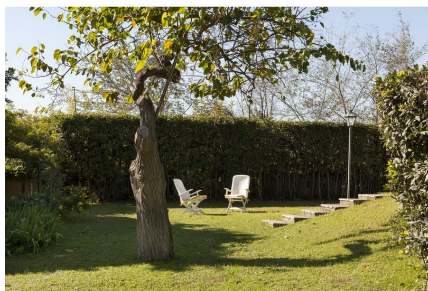

LOCATION 647

VILLA CLASSICA
ROMA (RM) CASALETTO

La scheda di questa location e' disponibile sul sito all'indirizzo <https://www.roma-location.com/location/647>