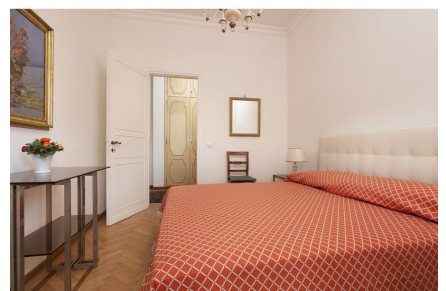

LOCATION 647

VILLA CLASSICA
ROMA (RM) CASALETTO

La scheda di questa location e' disponibile sul sito all'indirizzo <https://www.roma-location.com/location/647>