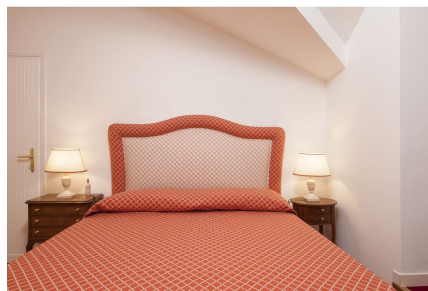

LOCATION 647

VILLA CLASSICA
ROMA (RM) CASALETTO

La scheda di questa location e' disponibile sul sito all'indirizzo <https://www.roma-location.com/location/647>