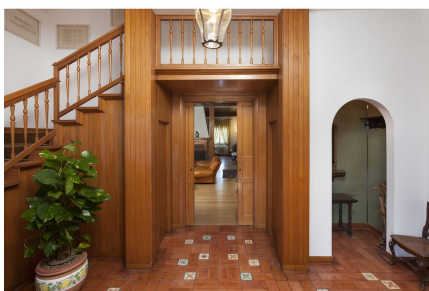

LOCATION 647

VILLA CLASSICA
ROMA (RM) CASALETTO

La scheda di questa location e' disponibile sul sito all'indirizzo <https://www.roma-location.com/location/647>