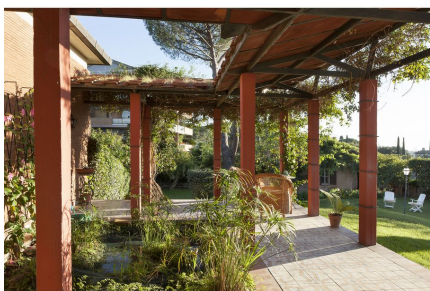

LOCATION 647

VILLA CLASSICA
ROMA (RM) CASALETTO

La scheda di questa location e' disponibile sul sito all'indirizzo <https://www.roma-location.com/location/647>