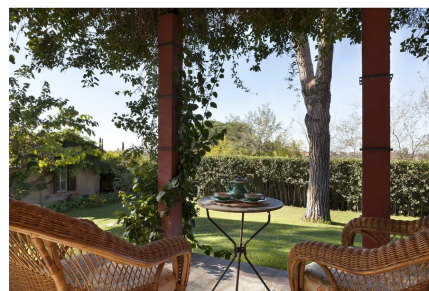

LOCATION 647

VILLA CLASSICA
ROMA (RM) CASALETTO

La scheda di questa location e' disponibile sul sito all'indirizzo <https://www.roma-location.com/location/647>