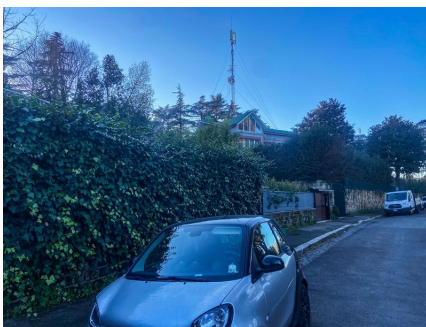

LOCATION 651

VILLA ANNI 50/70/90
ROMA (RM) EUR

La scheda di questa location e' disponibile sul sito all'indirizzo <https://www.roma-location.com/location/651>