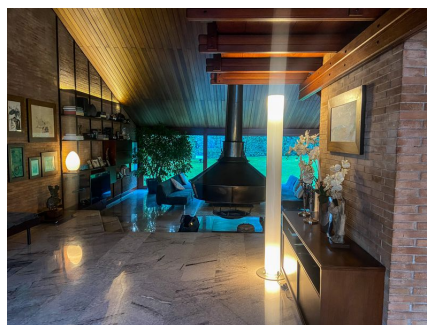

LOCATION 651

VILLA ANNI 50/70/90
ROMA (RM) EUR

La scheda di questa location e' disponibile sul sito all'indirizzo <https://www.roma-location.com/location/651>