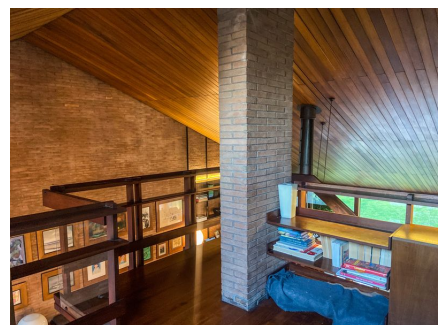

LOCATION 651

VILLA ANNI 50/70/90
ROMA (RM) EUR

La scheda di questa location e' disponibile sul sito all'indirizzo <https://www.roma-location.com/location/651>