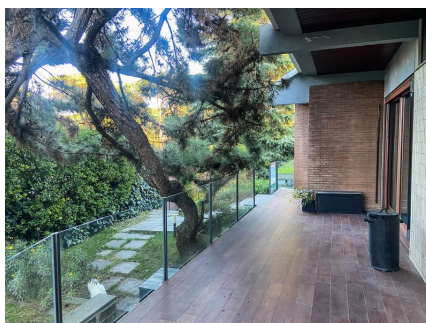

LOCATION 651

VILLA ANNI 50/70/90
ROMA (RM) EUR

La scheda di questa location e' disponibile sul sito all'indirizzo <https://www.roma-location.com/location/651>