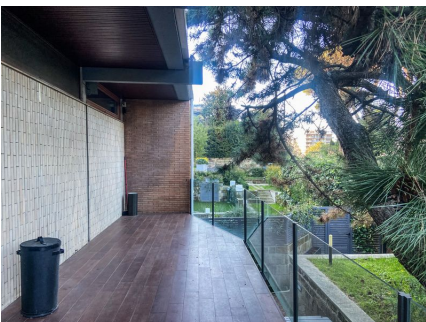

LOCATION 651

VILLA ANNI 50/70/90
ROMA (RM) EUR

La scheda di questa location e' disponibile sul sito all'indirizzo <https://www.roma-location.com/location/651>