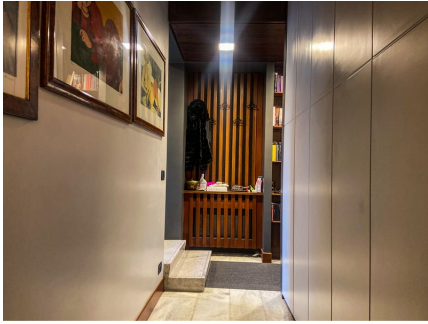

LOCATION 651

VILLA ANNI 50/70/90
ROMA (RM) EUR

La scheda di questa location e' disponibile sul sito all'indirizzo <https://www.roma-location.com/location/651>