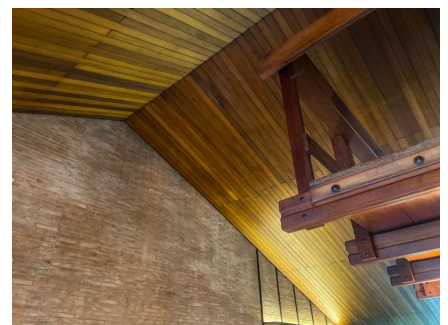

LOCATION 651

VILLA ANNI 50/70/90
ROMA (RM) EUR

La scheda di questa location e' disponibile sul sito all'indirizzo <https://www.roma-location.com/location/651>