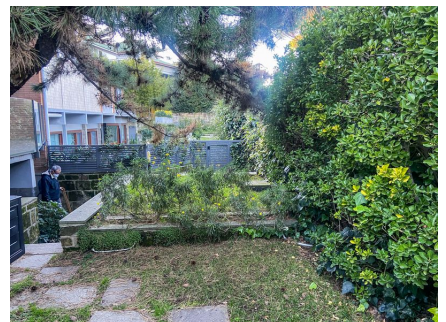

LOCATION 651

VILLA ANNI 50/70/90
ROMA (RM) EUR

La scheda di questa location e' disponibile sul sito all'indirizzo <https://www.roma-location.com/location/651>