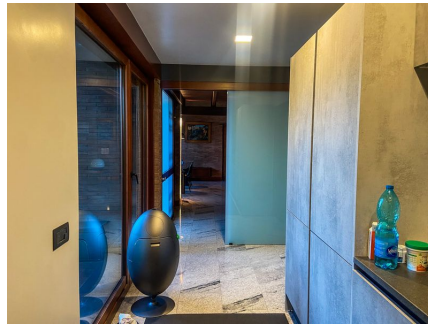

LOCATION 651

VILLA ANNI 50/70/90
ROMA (RM) EUR

La scheda di questa location e' disponibile sul sito all'indirizzo <https://www.roma-location.com/location/651>