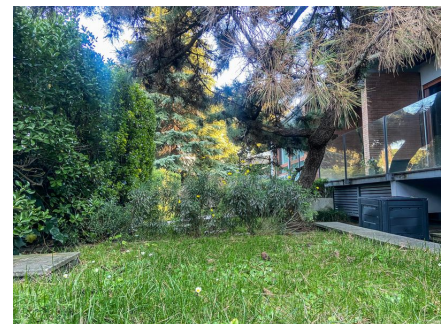

LOCATION 651

VILLA ANNI 50/70/90
ROMA (RM) EUR

La scheda di questa location e' disponibile sul sito all'indirizzo <https://www.roma-location.com/location/651>