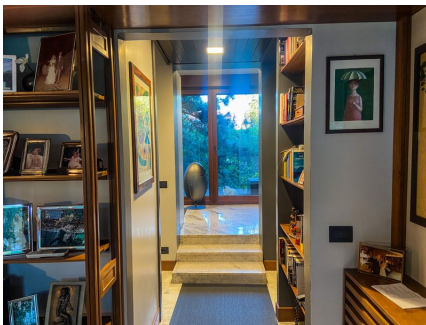

LOCATION 651

VILLA ANNI 50/70/90
ROMA (RM) EUR

La scheda di questa location e' disponibile sul sito all'indirizzo <https://www.roma-location.com/location/651>