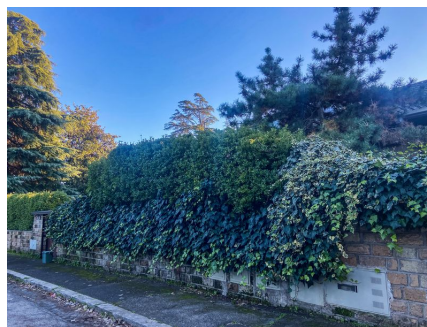

LOCATION 651

VILLA ANNI 50/70/90
ROMA (RM) EUR

La scheda di questa location e' disponibile sul sito all'indirizzo <https://www.roma-location.com/location/651>