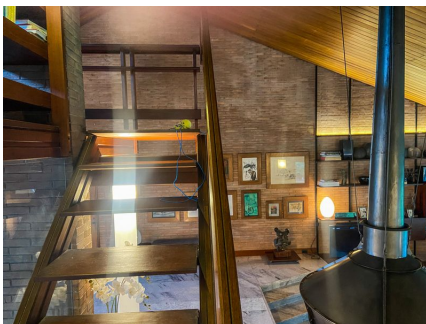

LOCATION 651

VILLA ANNI 50/70/90
ROMA (RM) EUR

La scheda di questa location e' disponibile sul sito all'indirizzo <https://www.roma-location.com/location/651>