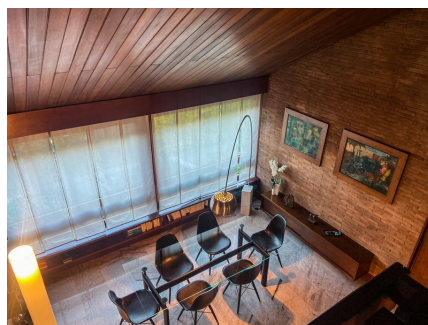

LOCATION 651

VILLA ANNI 50/70/90
ROMA (RM) EUR

La scheda di questa location e' disponibile sul sito all'indirizzo <https://www.roma-location.com/location/651>