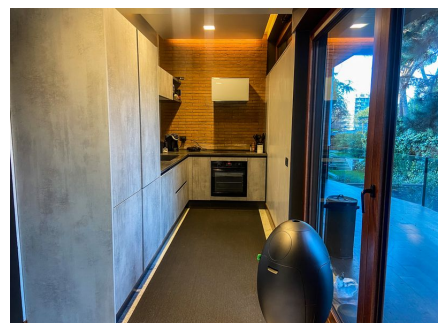

LOCATION 651

VILLA ANNI 50/70/90
ROMA (RM) EUR

La scheda di questa location e' disponibile sul sito all'indirizzo <https://www.roma-location.com/location/651>