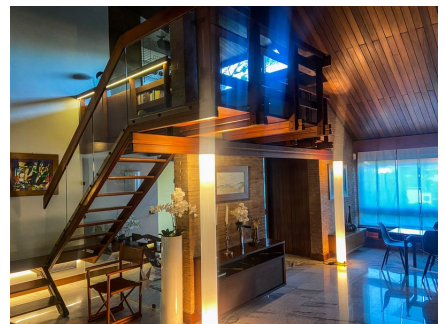

LOCATION 651

VILLA ANNI 50/70/90
ROMA (RM) EUR

La scheda di questa location e' disponibile sul sito all'indirizzo <https://www.roma-location.com/location/651>