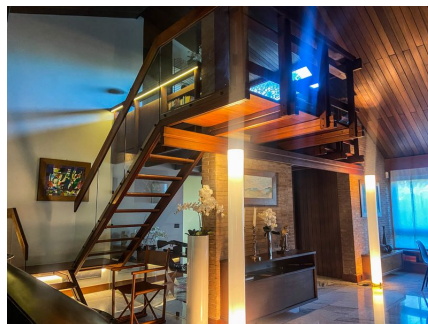

LOCATION 651

VILLA ANNI 50/70/90
ROMA (RM) EUR

La scheda di questa location e' disponibile sul sito all'indirizzo <https://www.roma-location.com/location/651>