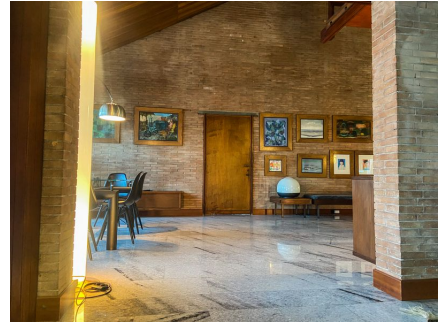

LOCATION 651

VILLA ANNI 50/70/90
ROMA (RM) EUR

La scheda di questa location e' disponibile sul sito all'indirizzo <https://www.roma-location.com/location/651>