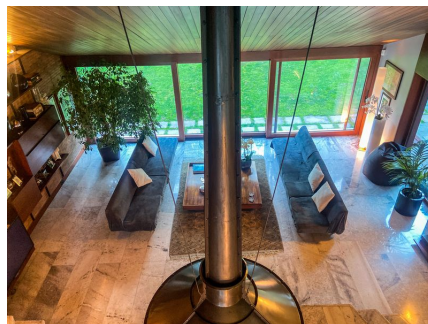

LOCATION 651

VILLA ANNI 50/70/90
ROMA (RM) EUR

La scheda di questa location e' disponibile sul sito all'indirizzo <https://www.roma-location.com/location/651>