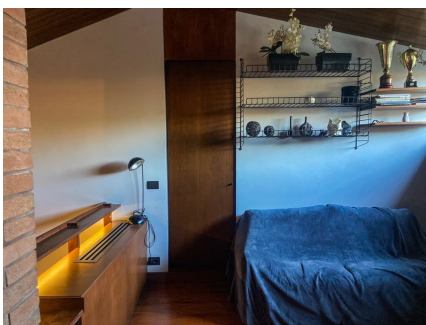

LOCATION 651

VILLA ANNI 50/70/90
ROMA (RM) EUR

La scheda di questa location e' disponibile sul sito all'indirizzo <https://www.roma-location.com/location/651>