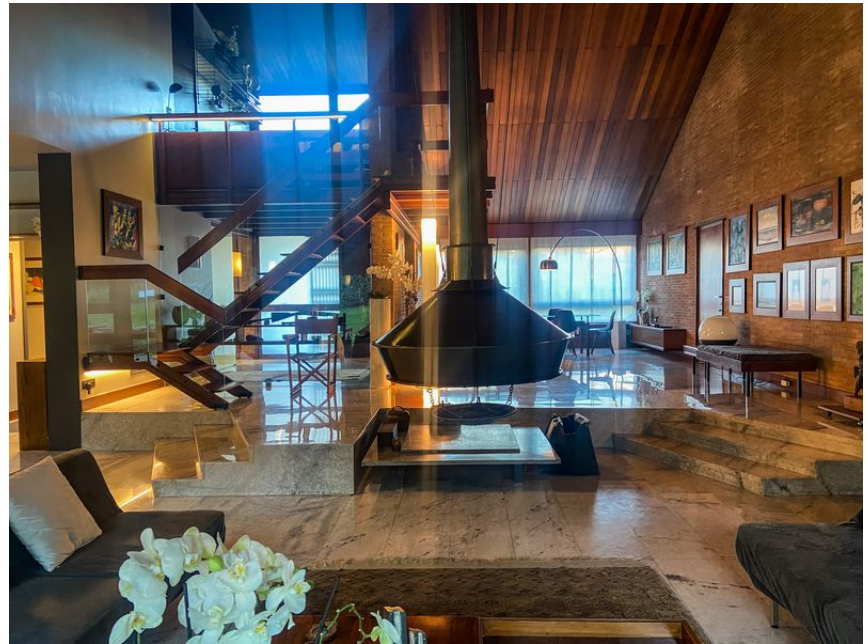

LOCATION 651

VILLA ANNI 50/70/90
ROMA (RM) EUR

La scheda di questa location e' disponibile sul sito all'indirizzo <https://www.roma-location.com/location/651>