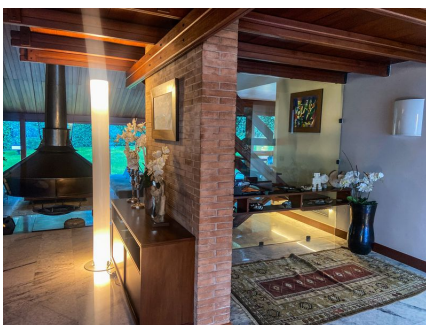

LOCATION 651

VILLA ANNI 50/70/90
ROMA (RM) EUR

La scheda di questa location e' disponibile sul sito all'indirizzo <https://www.roma-location.com/location/651>