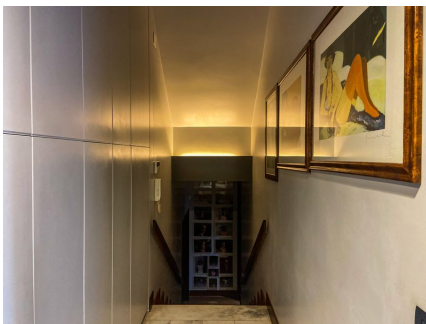

LOCATION 651

VILLA ANNI 50/70/90
ROMA (RM) EUR

La scheda di questa location e' disponibile sul sito all'indirizzo <https://www.roma-location.com/location/651>