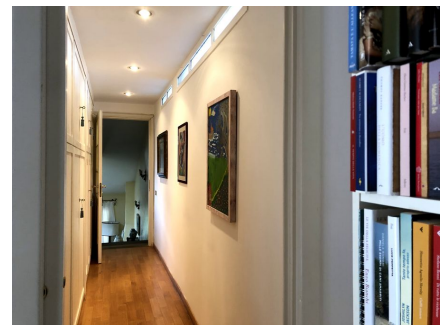

**LOCATION 657**

VILLA ANNI 50/70/90  
CASTEL DE CEVERI (RM)

La scheda di questa location e' disponibile sul sito all'indirizzo <https://www.roma-location.com/location/657>