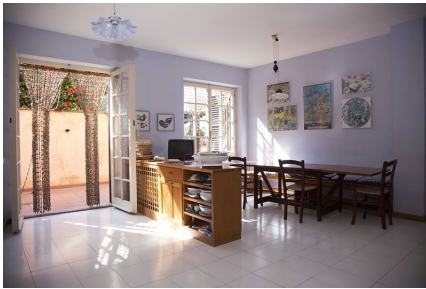

LOCATION 659

VILLA ANNI 50/70/90
GROTTAFERRATA (RM)

La scheda di questa location e' disponibile sul sito all'indirizzo <https://www.roma-location.com/location/659>