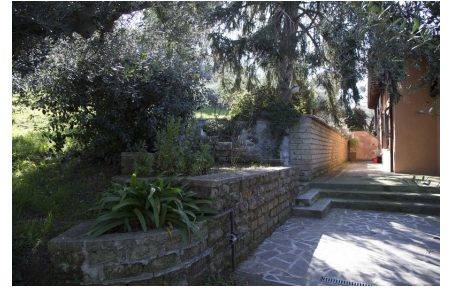

LOCATION 659

VILLA ANNI 50/70/90
GROTTAFERRATA (RM)

La scheda di questa location e' disponibile sul sito all'indirizzo <https://www.roma-location.com/location/659>