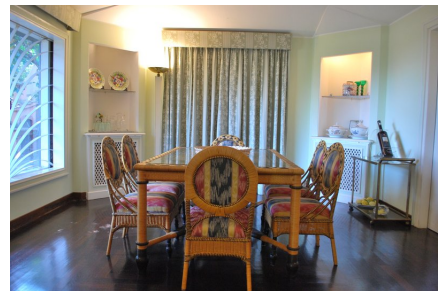

LOCATION 660

VILLA ANNI 50/70/90
COLLE ROMANO (RM)

La scheda di questa location e' disponibile sul sito all'indirizzo <https://www.roma-location.com/location/660>