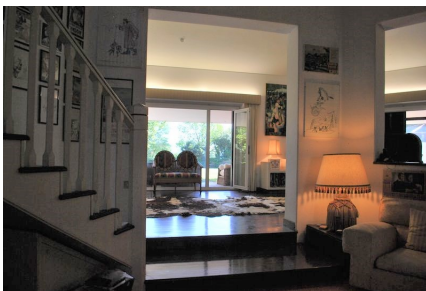

LOCATION 660

VILLA ANNI 50/70/90
COLLE ROMANO (RM)

La scheda di questa location e' disponibile sul sito all'indirizzo <https://www.roma-location.com/location/660>