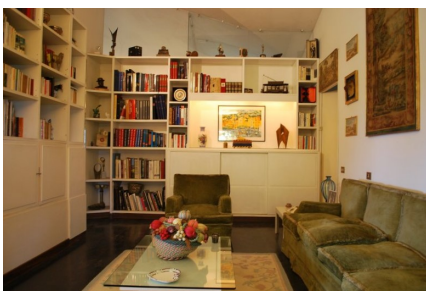

LOCATION 660

VILLA ANNI 50/70/90
COLLE ROMANO (RM)

La scheda di questa location e' disponibile sul sito all'indirizzo <https://www.roma-location.com/location/660>