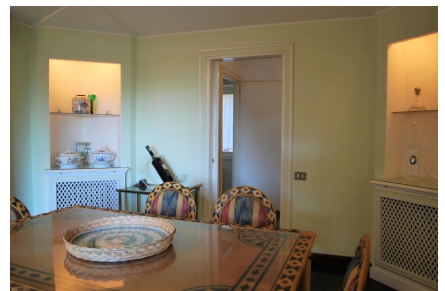

LOCATION 660

VILLA ANNI 50/70/90
COLLE ROMANO (RM)

La scheda di questa location e' disponibile sul sito all'indirizzo <https://www.roma-location.com/location/660>