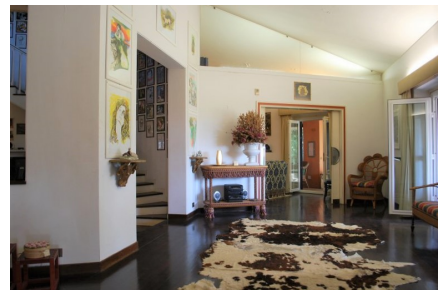

LOCATION 660

VILLA ANNI 50/70/90
COLLE ROMANO (RM)

La scheda di questa location e' disponibile sul sito all'indirizzo <https://www.roma-location.com/location/660>