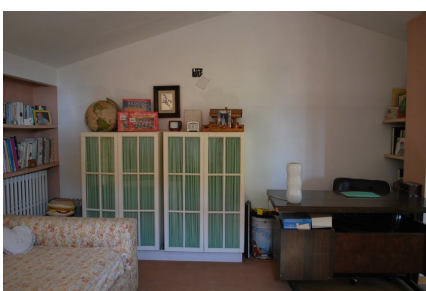

LOCATION 660

VILLA ANNI 50/70/90
COLLE ROMANO (RM)

La scheda di questa location e' disponibile sul sito all'indirizzo <https://www.roma-location.com/location/660>