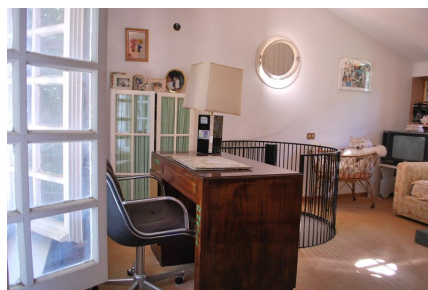

LOCATION 660

VILLA ANNI 50/70/90
COLLE ROMANO (RM)

La scheda di questa location e' disponibile sul sito all'indirizzo <https://www.roma-location.com/location/660>