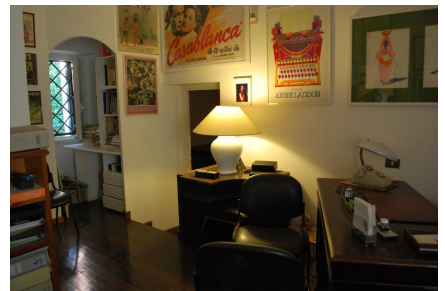

LOCATION 660

VILLA ANNI 50/70/90
COLLE ROMANO (RM)

La scheda di questa location e' disponibile sul sito all'indirizzo <https://www.roma-location.com/location/660>