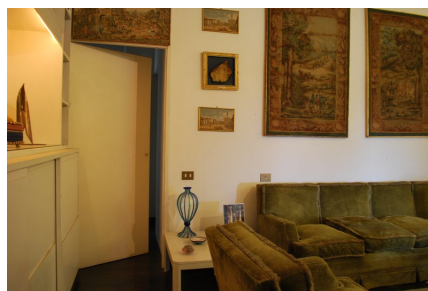

LOCATION 660

VILLA ANNI 50/70/90
COLLE ROMANO (RM)

La scheda di questa location e' disponibile sul sito all'indirizzo <https://www.roma-location.com/location/660>