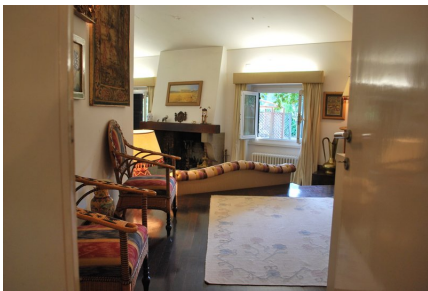

LOCATION 660

VILLA ANNI 50/70/90
COLLE ROMANO (RM)

La scheda di questa location e' disponibile sul sito all'indirizzo <https://www.roma-location.com/location/660>