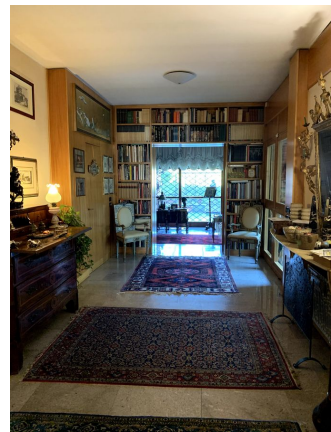

**LOCATION 661**

VILLA ANNI 50/70/90  
ROMA (RM) EUR

La scheda di questa location e' disponibile sul sito all'indirizzo <https://www.roma-location.com/location/661>