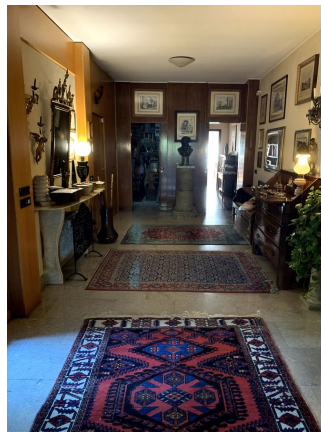

**LOCATION 661**

VILLA ANNI 50/70/90  
ROMA (RM) EUR

La scheda di questa location e' disponibile sul sito all'indirizzo <https://www.roma-location.com/location/661>