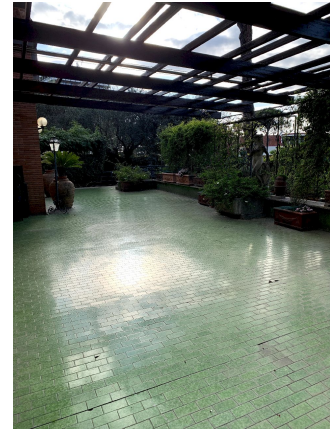

**LOCATION 661**

VILLA ANNI 50/70/90  
ROMA (RM) EUR

La scheda di questa location e' disponibile sul sito all'indirizzo <https://www.roma-location.com/location/661>