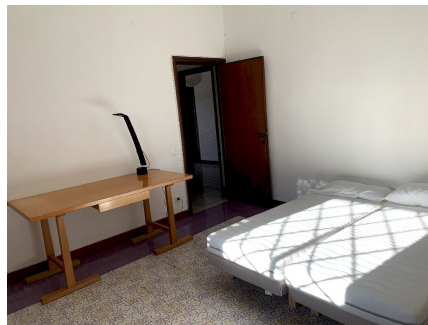

**LOCATION 661**

VILLA ANNI 50/70/90  
ROMA (RM) EUR

La scheda di questa location e' disponibile sul sito all'indirizzo <https://www.roma-location.com/location/661>