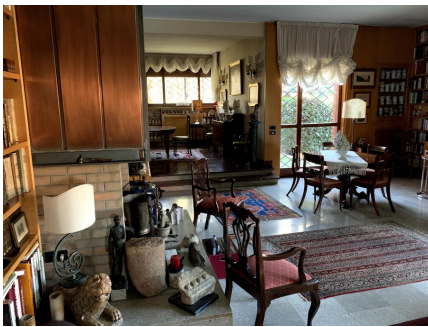

**LOCATION 661**

VILLA ANNI 50/70/90  
ROMA (RM) EUR

La scheda di questa location e' disponibile sul sito all'indirizzo <https://www.roma-location.com/location/661>