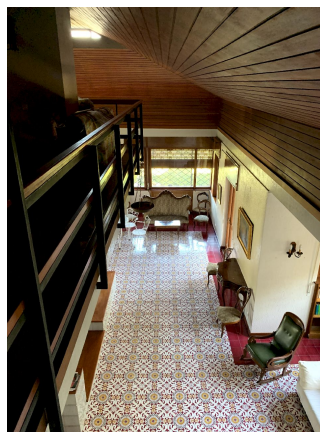

**LOCATION 661**

VILLA ANNI 50/70/90  
ROMA (RM) EUR

La scheda di questa location e' disponibile sul sito all'indirizzo <https://www.roma-location.com/location/661>