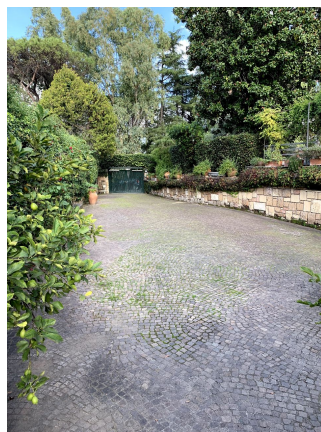

**LOCATION 661**

VILLA ANNI 50/70/90  
ROMA (RM) EUR

La scheda di questa location e' disponibile sul sito all'indirizzo <https://www.roma-location.com/location/661>