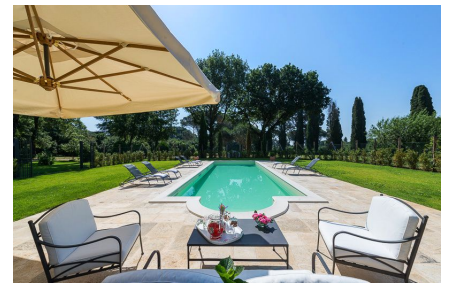

**LOCATION 662**

VILLA CLASSICA  
CAPRANICA (RM)

La scheda di questa location e' disponibile sul sito all'indirizzo <https://www.roma-location.com/location/662>