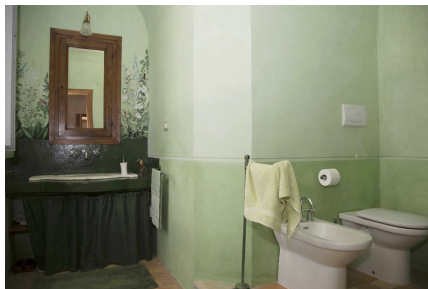

**LOCATION 662**

VILLA CLASSICA  
CAPRANICA (RM)

La scheda di questa location e' disponibile sul sito all'indirizzo <https://www.roma-location.com/location/662>