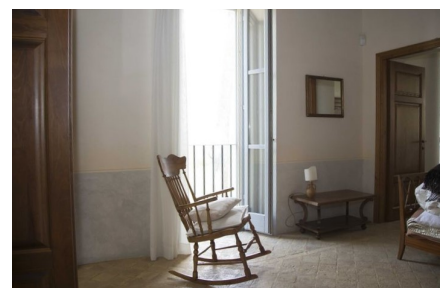

**LOCATION 662**

VILLA CLASSICA  
CAPRANICA (RM)

La scheda di questa location e' disponibile sul sito all'indirizzo <https://www.roma-location.com/location/662>