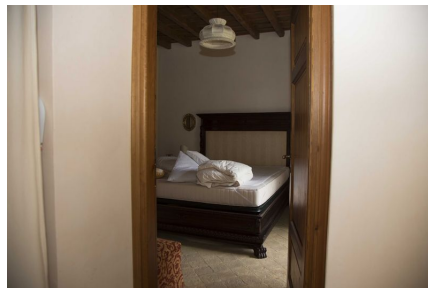

**LOCATION 662**

VILLA CLASSICA  
CAPRANICA (RM)

La scheda di questa location e' disponibile sul sito all'indirizzo <https://www.roma-location.com/location/662>