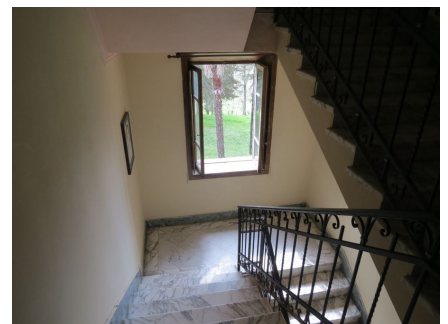

LOCATION 663

VILLA ANNI 50/70/90
ROMA (RM) BOCCEA

La scheda di questa location e' disponibile sul sito all'indirizzo <https://www.roma-location.com/location/663>