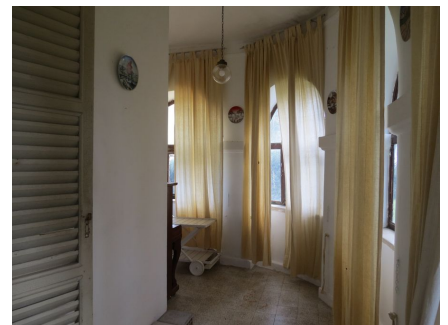

LOCATION 663

VILLA ANNI 50/70/90
ROMA (RM) BOCCEA

La scheda di questa location e' disponibile sul sito all'indirizzo <https://www.roma-location.com/location/663>