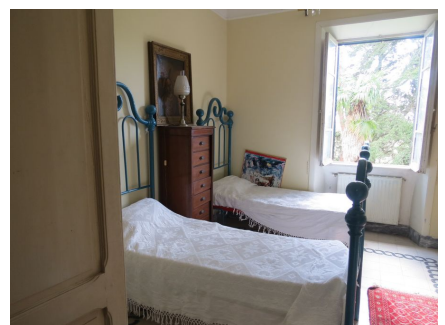

LOCATION 663

VILLA ANNI 50/70/90
ROMA (RM) BOCCEA

La scheda di questa location e' disponibile sul sito all'indirizzo <https://www.roma-location.com/location/663>