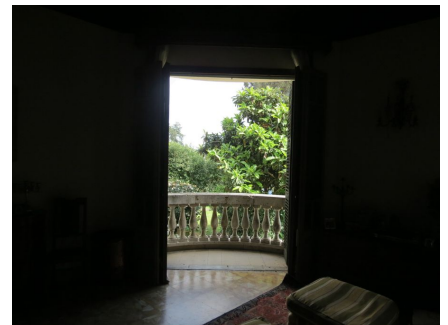

LOCATION 663

VILLA ANNI 50/70/90
ROMA (RM) BOCCEA

La scheda di questa location e' disponibile sul sito all'indirizzo <https://www.roma-location.com/location/663>