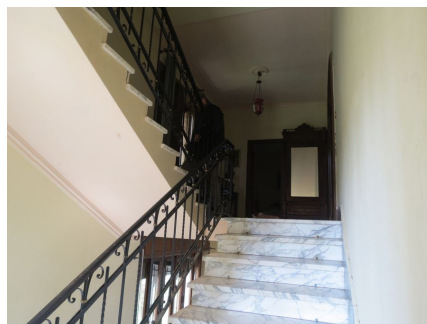

LOCATION 663

VILLA ANNI 50/70/90
ROMA (RM) BOCCEA

La scheda di questa location e' disponibile sul sito all'indirizzo <https://www.roma-location.com/location/663>