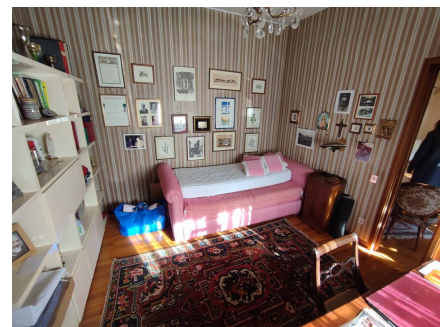

LOCATION 665

VILLA ANNI 50/70/90
ROMA (RM) EUR

La scheda di questa location e' disponibile sul sito all'indirizzo <https://www.roma-location.com/location/665>