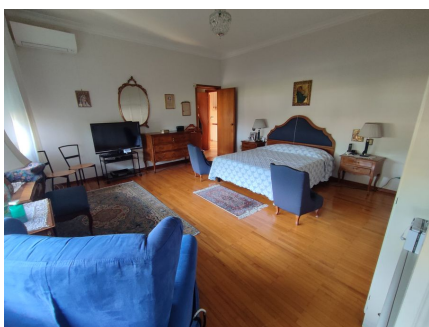

**LOCATION 665**

VILLA ANNI 50/70/90  
ROMA (RM) EUR

La scheda di questa location e' disponibile sul sito all'indirizzo <https://www.roma-location.com/location/665>