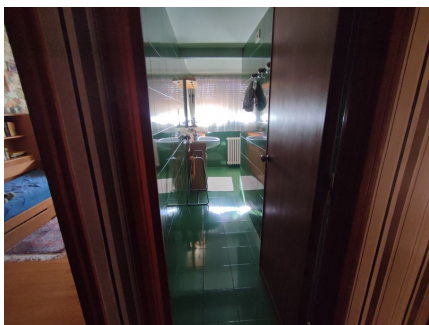

**LOCATION 665**

VILLA ANNI 50/70/90  
ROMA (RM) EUR

La scheda di questa location e' disponibile sul sito all'indirizzo <https://www.roma-location.com/location/665>