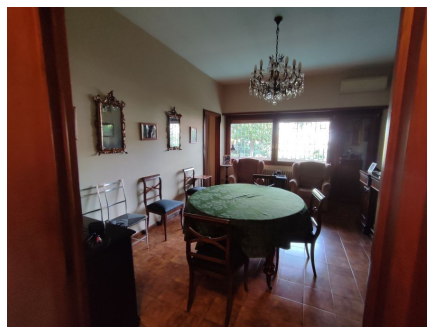

LOCATION 665

VILLA ANNI 50/70/90
ROMA (RM) EUR

La scheda di questa location e' disponibile sul sito all'indirizzo <https://www.roma-location.com/location/665>