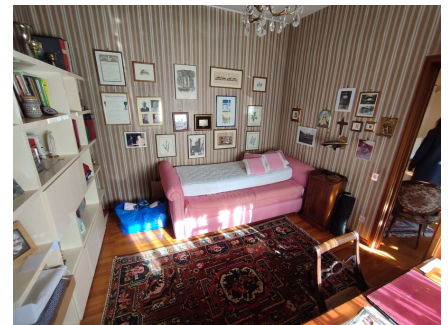

**LOCATION 665**

VILLA ANNI 50/70/90  
ROMA (RM) EUR

La scheda di questa location e' disponibile sul sito all'indirizzo <https://www.roma-location.com/location/665>