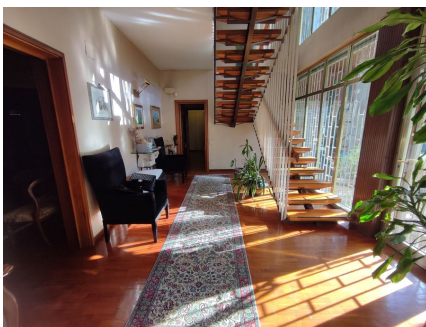

LOCATION 665

VILLA ANNI 50/70/90
ROMA (RM) EUR

La scheda di questa location e' disponibile sul sito all'indirizzo <https://www.roma-location.com/location/665>