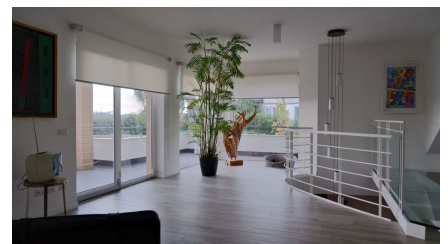

## LOCATION 667

VILLA MODERNA  
ROMA (RM) CASAL LUMBROSO

La scheda di questa location e' disponibile sul sito all'indirizzo <https://www.roma-location.com/location/667>