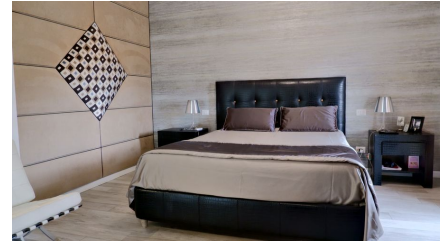

## LOCATION 667

VILLA MODERNA  
ROMA (RM) CASAL LUMBROSO

La scheda di questa location e' disponibile sul sito all'indirizzo <https://www.roma-location.com/location/667>