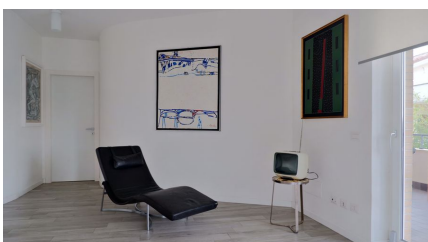

## LOCATION 667

VILLA MODERNA  
ROMA (RM) CASAL LUMBROSO

La scheda di questa location e' disponibile sul sito all'indirizzo <https://www.roma-location.com/location/667>