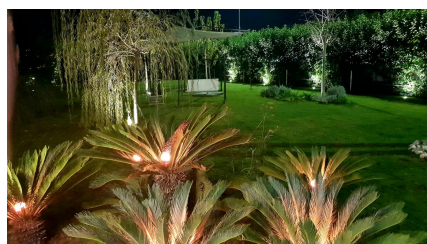

## LOCATION 667

VILLA MODERNA  
ROMA (RM) CASAL LUMBROSO

La scheda di questa location e' disponibile sul sito all'indirizzo <https://www.roma-location.com/location/667>