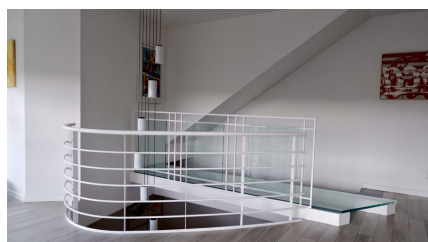

## LOCATION 667

VILLA MODERNA  
ROMA (RM) CASAL LUMBROSO

La scheda di questa location e' disponibile sul sito all'indirizzo <https://www.roma-location.com/location/667>