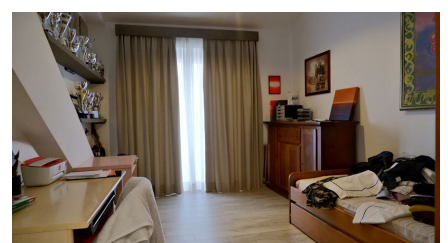

## LOCATION 667

VILLA MODERNA  
ROMA (RM) CASAL LUMBROSO

La scheda di questa location e' disponibile sul sito all'indirizzo <https://www.roma-location.com/location/667>