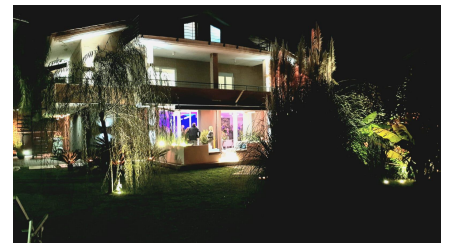

## LOCATION 667

VILLA MODERNA  
ROMA (RM) CASAL LUMBROSO

La scheda di questa location e' disponibile sul sito all'indirizzo <https://www.roma-location.com/location/667>