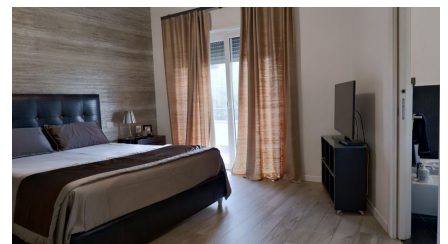

## LOCATION 667

VILLA MODERNA  
ROMA (RM) CASAL LUMBROSO

La scheda di questa location e' disponibile sul sito all'indirizzo <https://www.roma-location.com/location/667>