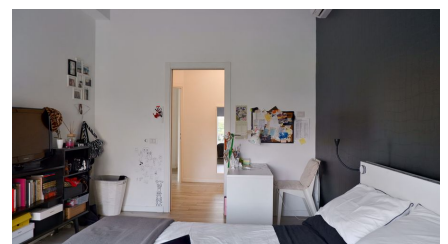

## LOCATION 667

VILLA MODERNA  
ROMA (RM) CASAL LUMBROSO

La scheda di questa location e' disponibile sul sito all'indirizzo <https://www.roma-location.com/location/667>