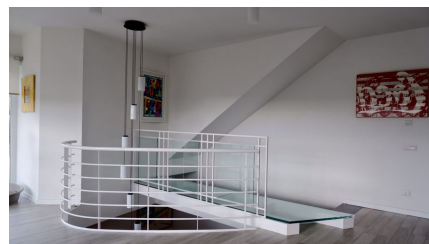

## LOCATION 667

VILLA MODERNA  
ROMA (RM) CASAL LUMBROSO

La scheda di questa location e' disponibile sul sito all'indirizzo <https://www.roma-location.com/location/667>