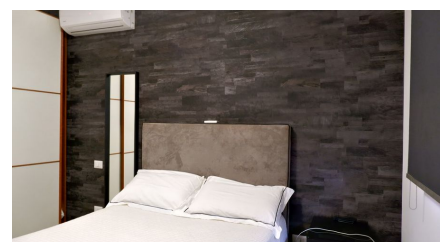

## LOCATION 667

VILLA MODERNA  
ROMA (RM) CASAL LUMBROSO

La scheda di questa location e' disponibile sul sito all'indirizzo <https://www.roma-location.com/location/667>