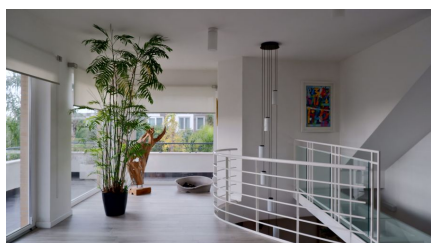

## LOCATION 667

VILLA MODERNA  
ROMA (RM) CASAL LUMBROSO

La scheda di questa location e' disponibile sul sito all'indirizzo <https://www.roma-location.com/location/667>