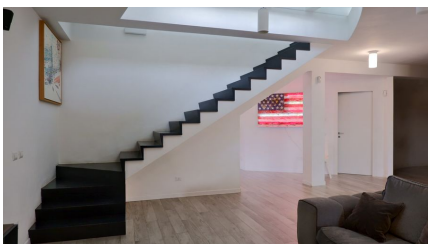

## LOCATION 667

VILLA MODERNA  
ROMA (RM) CASAL LUMBROSO

La scheda di questa location e' disponibile sul sito all'indirizzo <https://www.roma-location.com/location/667>