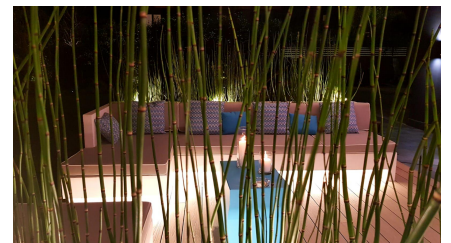

## LOCATION 667

VILLA MODERNA  
ROMA (RM) CASAL LUMBROSO

La scheda di questa location e' disponibile sul sito all'indirizzo <https://www.roma-location.com/location/667>