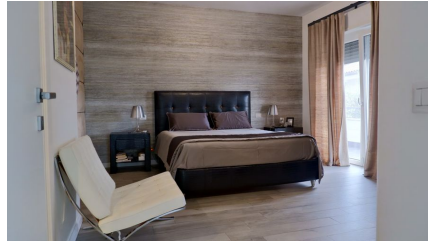

## LOCATION 667

VILLA MODERNA  
ROMA (RM) CASAL LUMBROSO

La scheda di questa location e' disponibile sul sito all'indirizzo <https://www.roma-location.com/location/667>