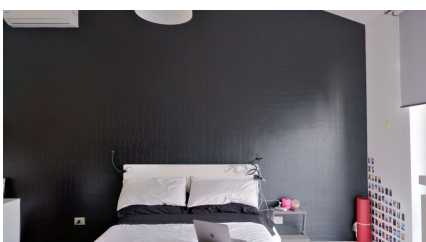

## LOCATION 667

VILLA MODERNA  
ROMA (RM) CASAL LUMBROSO

La scheda di questa location e' disponibile sul sito all'indirizzo <https://www.roma-location.com/location/667>