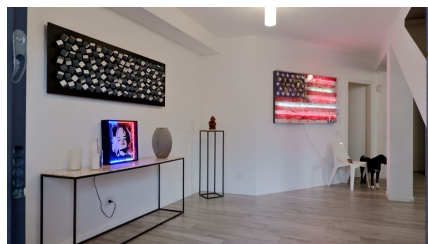

## LOCATION 667

VILLA MODERNA  
ROMA (RM) CASAL LUMBROSO

La scheda di questa location e' disponibile sul sito all'indirizzo <https://www.roma-location.com/location/667>