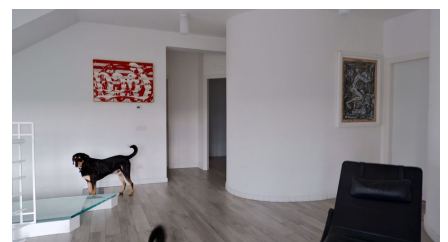

## LOCATION 667

VILLA MODERNA  
ROMA (RM) CASAL LUMBROSO

La scheda di questa location e' disponibile sul sito all'indirizzo <https://www.roma-location.com/location/667>