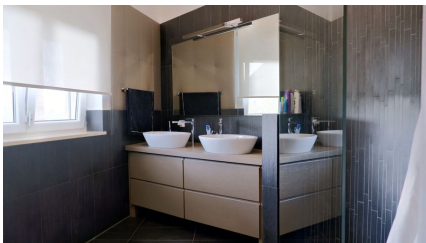

## LOCATION 667

VILLA MODERNA  
ROMA (RM) CASAL LUMBROSO

La scheda di questa location e' disponibile sul sito all'indirizzo <https://www.roma-location.com/location/667>