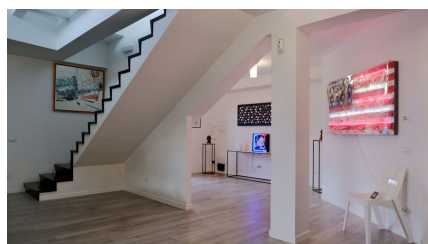

## LOCATION 667

VILLA MODERNA  
ROMA (RM) CASAL LUMBROSO

La scheda di questa location e' disponibile sul sito all'indirizzo <https://www.roma-location.com/location/667>