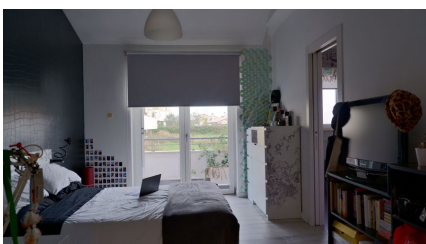

## LOCATION 667

VILLA MODERNA  
ROMA (RM) CASAL LUMBROSO

La scheda di questa location e' disponibile sul sito all'indirizzo <https://www.roma-location.com/location/667>