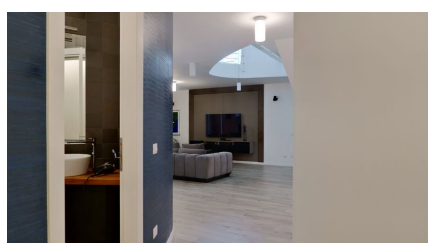

## LOCATION 667

VILLA MODERNA  
ROMA (RM) CASAL LUMBROSO

La scheda di questa location e' disponibile sul sito all'indirizzo <https://www.roma-location.com/location/667>