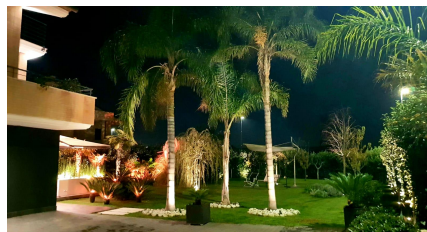

## LOCATION 667

VILLA MODERNA  
ROMA (RM) CASAL LUMBROSO

La scheda di questa location e' disponibile sul sito all'indirizzo <https://www.roma-location.com/location/667>