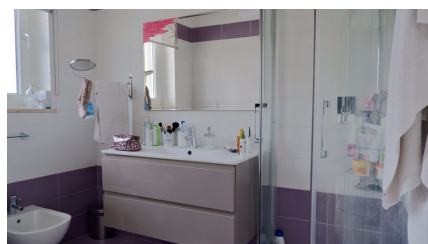

## LOCATION 667

VILLA MODERNA  
ROMA (RM) CASAL LUMBROSO

La scheda di questa location e' disponibile sul sito all'indirizzo <https://www.roma-location.com/location/667>