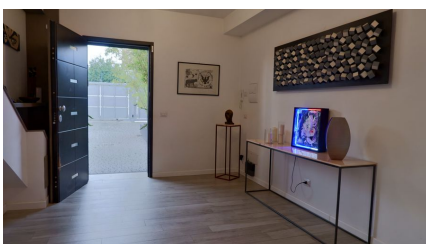

## LOCATION 667

VILLA MODERNA  
ROMA (RM) CASAL LUMBROSO

La scheda di questa location e' disponibile sul sito all'indirizzo <https://www.roma-location.com/location/667>