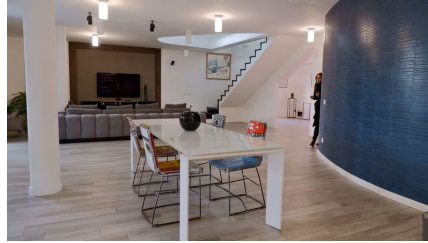

## LOCATION 667

VILLA MODERNA  
ROMA (RM) CASAL LUMBROSO

La scheda di questa location e' disponibile sul sito all'indirizzo <https://www.roma-location.com/location/667>