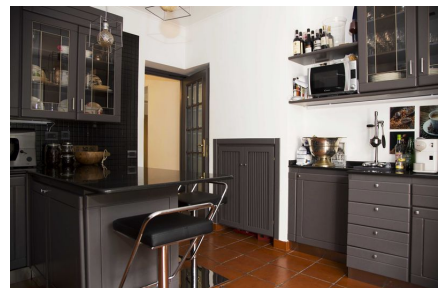

LOCATION 668

VILLA MODERNA
ROMA (RM) INFERNETTO

La scheda di questa location e' disponibile sul sito all'indirizzo <https://www.roma-location.com/location/668>