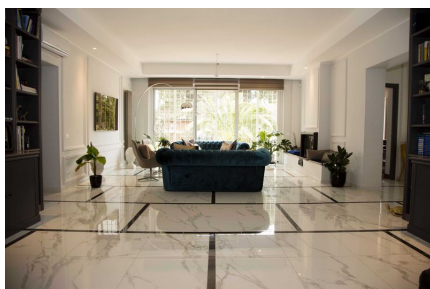

LOCATION 668

VILLA MODERNA
ROMA (RM) INFERNETTO

La scheda di questa location e' disponibile sul sito all'indirizzo <https://www.roma-location.com/location/668>