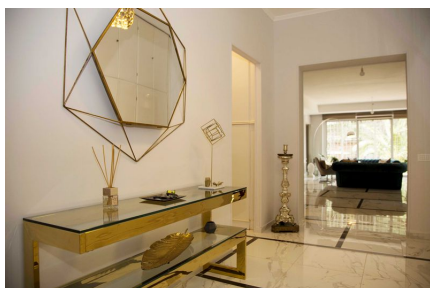

LOCATION 668

VILLA MODERNA
ROMA (RM) INFERNETTO

La scheda di questa location e' disponibile sul sito all'indirizzo <https://www.roma-location.com/location/668>