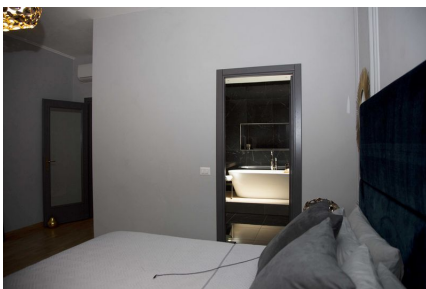

LOCATION 668

VILLA MODERNA
ROMA (RM) INFERNETTO

La scheda di questa location e' disponibile sul sito all'indirizzo <https://www.roma-location.com/location/668>