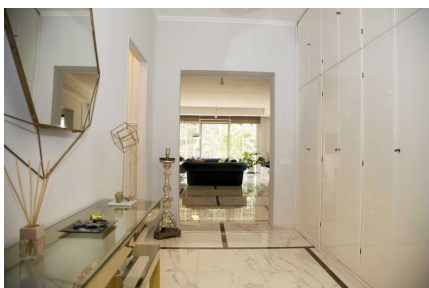

LOCATION 668

VILLA MODERNA
ROMA (RM) INFERNETTO

La scheda di questa location e' disponibile sul sito all'indirizzo <https://www.roma-location.com/location/668>