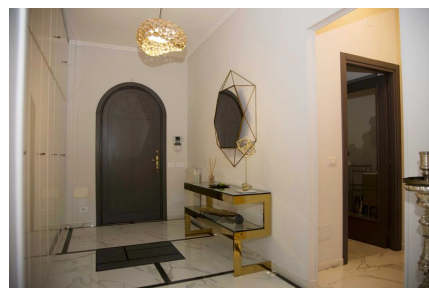

LOCATION 668

VILLA MODERNA
ROMA (RM) INFERNETTO

La scheda di questa location e' disponibile sul sito all'indirizzo <https://www.roma-location.com/location/668>