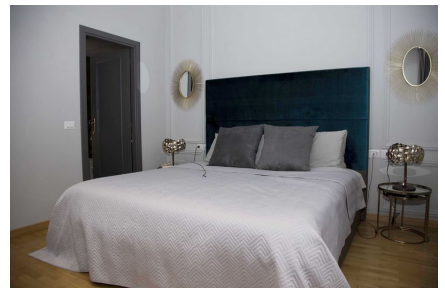

LOCATION 668

VILLA MODERNA
ROMA (RM) INFERNETTO

La scheda di questa location e' disponibile sul sito all'indirizzo <https://www.roma-location.com/location/668>