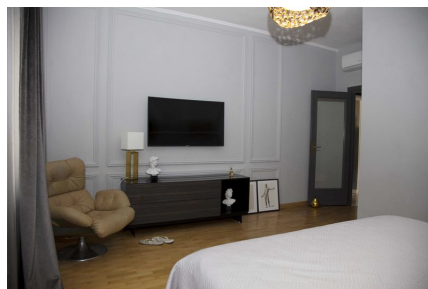

LOCATION 668

VILLA MODERNA
ROMA (RM) INFERNETTO

La scheda di questa location e' disponibile sul sito all'indirizzo <https://www.roma-location.com/location/668>