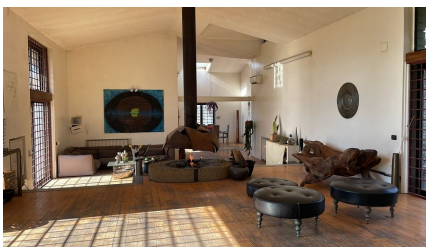

LOCATION 669

VILLA MODERNA
GUIDONIA (RM)

La scheda di questa location e' disponibile sul sito all'indirizzo <https://www.roma-location.com/location/669>