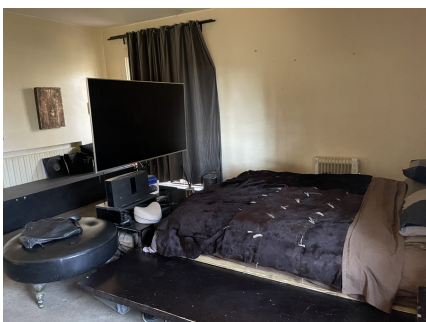

LOCATION 669

VILLA MODERNA
GUIDONIA (RM)

La scheda di questa location e' disponibile sul sito all'indirizzo <https://www.roma-location.com/location/669>