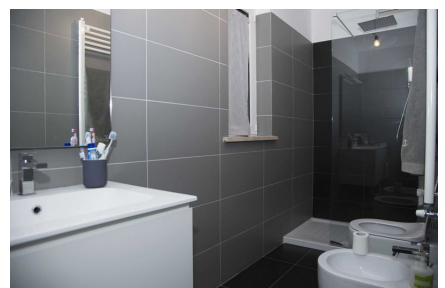

**LOCATION 670**

VILLA MODERNA  
FORMELLO (RM)

La scheda di questa location e' disponibile sul sito all'indirizzo <https://www.roma-location.com/location/670>