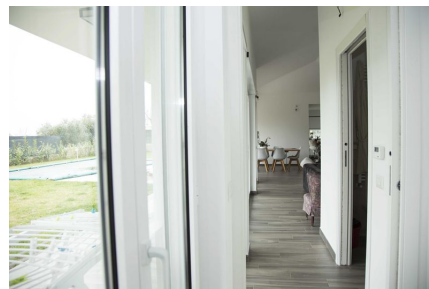

LOCATION 670

VILLA MODERNA
FORMELLO (RM)

La scheda di questa location e' disponibile sul sito all'indirizzo <https://www.roma-location.com/location/670>