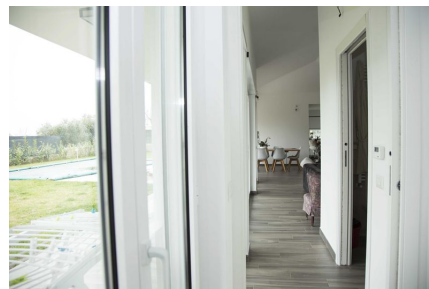

**LOCATION 670**

VILLA MODERNA  
FORMELLO (RM)

La scheda di questa location e' disponibile sul sito all'indirizzo <https://www.roma-location.com/location/670>