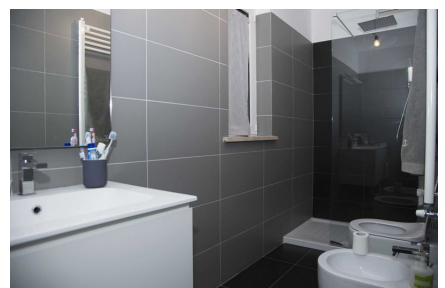

LOCATION 670

VILLA MODERNA
FORMELLO (RM)

La scheda di questa location e' disponibile sul sito all'indirizzo <https://www.roma-location.com/location/670>