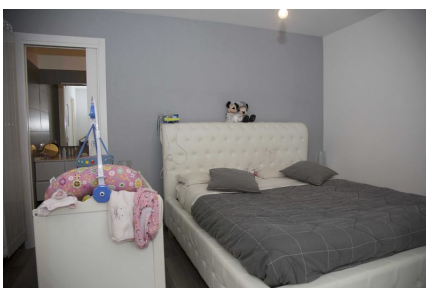

LOCATION 670

VILLA MODERNA
FORMELLO (RM)

La scheda di questa location e' disponibile sul sito all'indirizzo <https://www.roma-location.com/location/670>