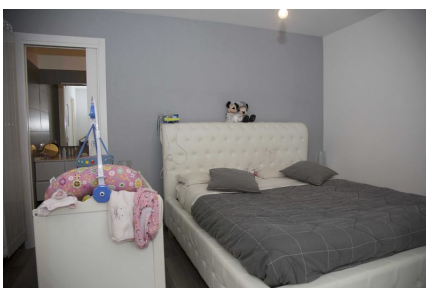

**LOCATION 670**

VILLA MODERNA  
FORMELLO (RM)

La scheda di questa location e' disponibile sul sito all'indirizzo <https://www.roma-location.com/location/670>