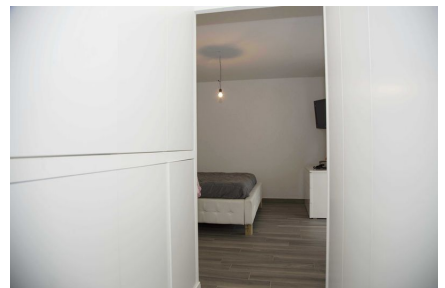

LOCATION 670

VILLA MODERNA
FORMELLO (RM)

La scheda di questa location e' disponibile sul sito all'indirizzo <https://www.roma-location.com/location/670>