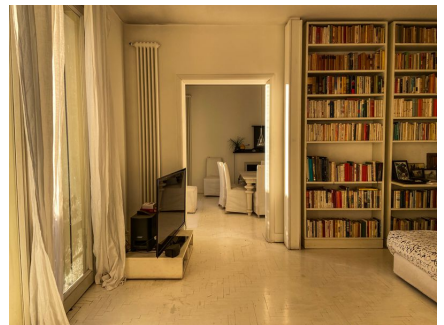

**LOCATION 671**

VILLA MODERNA  
ROMA (RM) EUR

La scheda di questa location e' disponibile sul sito all'indirizzo <https://www.roma-location.com/location/671>