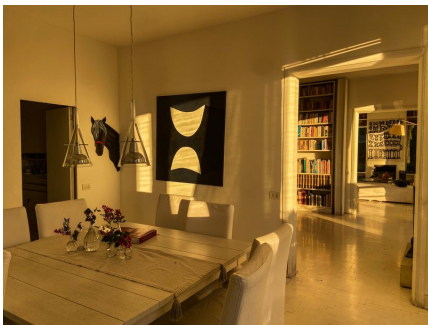

**LOCATION 671**

VILLA MODERNA  
ROMA (RM) EUR

La scheda di questa location e' disponibile sul sito all'indirizzo <https://www.roma-location.com/location/671>