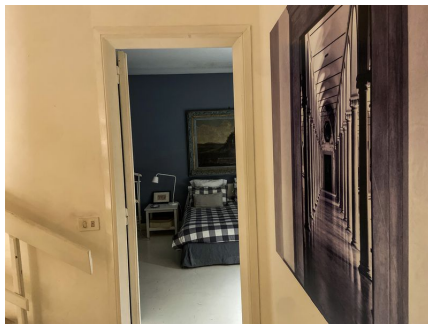

**LOCATION 671**

VILLA MODERNA  
ROMA (RM) EUR

La scheda di questa location e' disponibile sul sito all'indirizzo <https://www.roma-location.com/location/671>