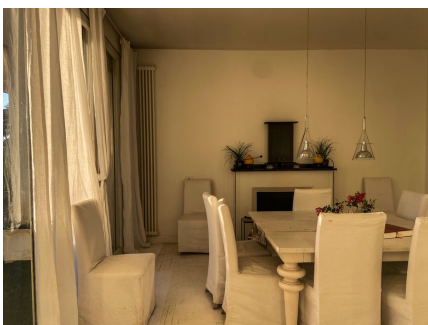

**LOCATION 671**

VILLA MODERNA  
ROMA (RM) EUR

La scheda di questa location e' disponibile sul sito all'indirizzo <https://www.roma-location.com/location/671>