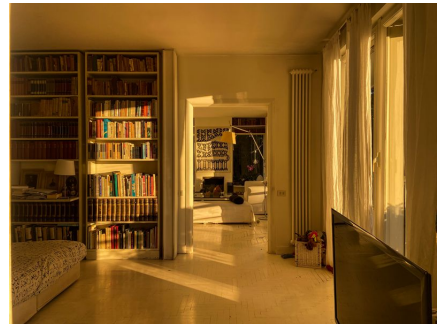

**LOCATION 671**

VILLA MODERNA  
ROMA (RM) EUR

La scheda di questa location e' disponibile sul sito all'indirizzo <https://www.roma-location.com/location/671>