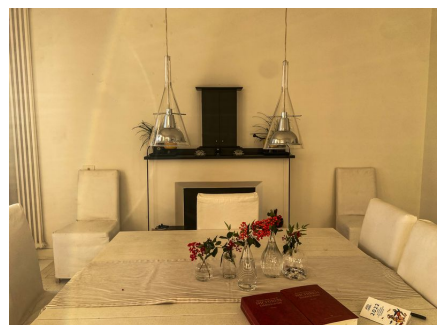

**LOCATION 671**

VILLA MODERNA  
ROMA (RM) EUR

La scheda di questa location e' disponibile sul sito all'indirizzo <https://www.roma-location.com/location/671>