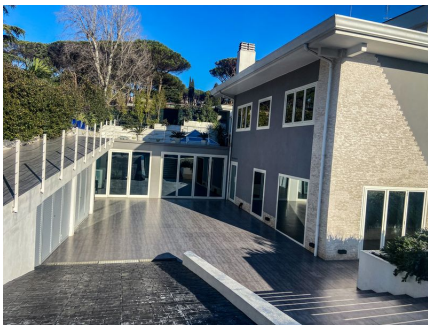

LOCATION 673

VILLA MODERNA
ROMA (RM) EUR

La scheda di questa location e' disponibile sul sito all'indirizzo <https://www.roma-location.com/location/673>