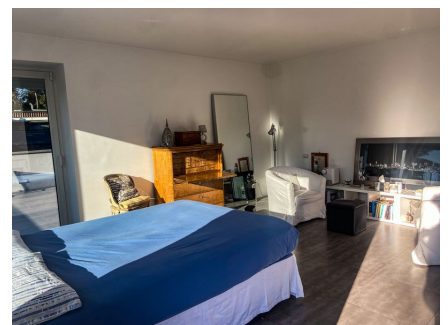

LOCATION 673

VILLA MODERNA
ROMA (RM) EUR

La scheda di questa location e' disponibile sul sito all'indirizzo <https://www.roma-location.com/location/673>