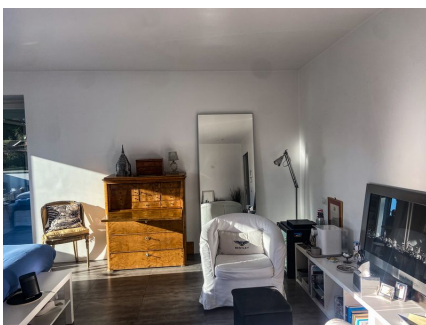

LOCATION 673

VILLA MODERNA
ROMA (RM) EUR

La scheda di questa location e' disponibile sul sito all'indirizzo <https://www.roma-location.com/location/673>