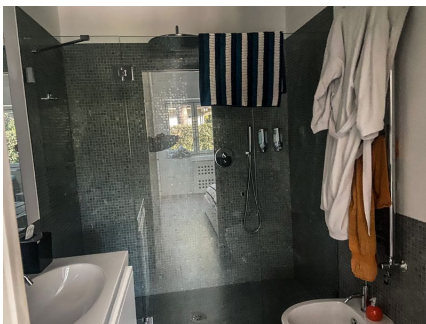

LOCATION 673

VILLA MODERNA
ROMA (RM) EUR

La scheda di questa location e' disponibile sul sito all'indirizzo <https://www.roma-location.com/location/673>