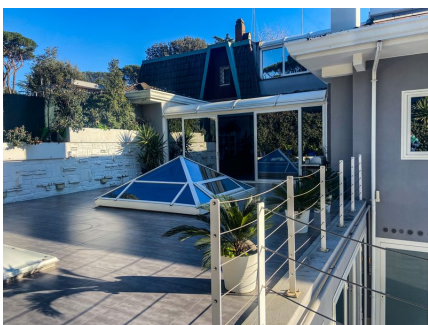

LOCATION 673

VILLA MODERNA
ROMA (RM) EUR

La scheda di questa location e' disponibile sul sito all'indirizzo <https://www.roma-location.com/location/673>