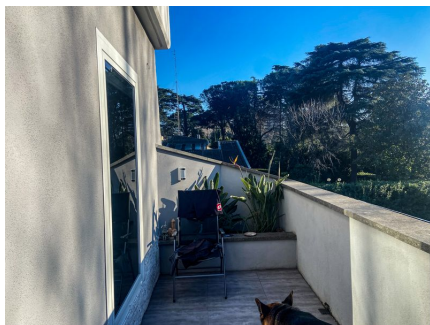

LOCATION 673

VILLA MODERNA
ROMA (RM) EUR

La scheda di questa location e' disponibile sul sito all'indirizzo <https://www.roma-location.com/location/673>