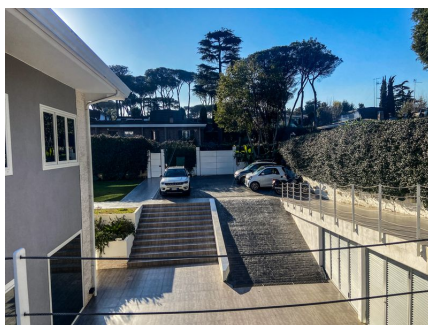

LOCATION 673

VILLA MODERNA
ROMA (RM) EUR

La scheda di questa location e' disponibile sul sito all'indirizzo <https://www.roma-location.com/location/673>