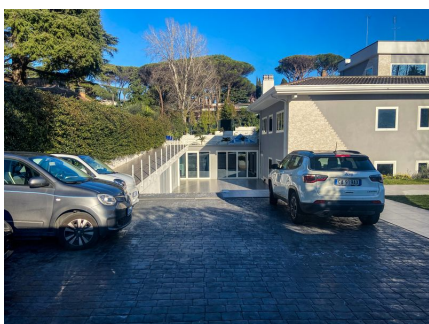

LOCATION 673

VILLA MODERNA
ROMA (RM) EUR

La scheda di questa location e' disponibile sul sito all'indirizzo <https://www.roma-location.com/location/673>