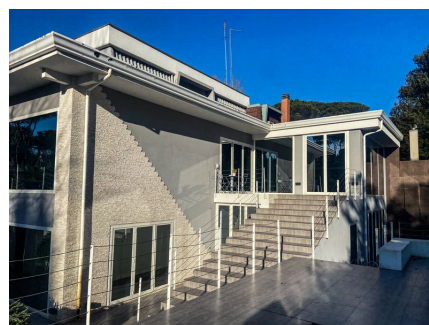

LOCATION 673

VILLA MODERNA
ROMA (RM) EUR

La scheda di questa location e' disponibile sul sito all'indirizzo <https://www.roma-location.com/location/673>