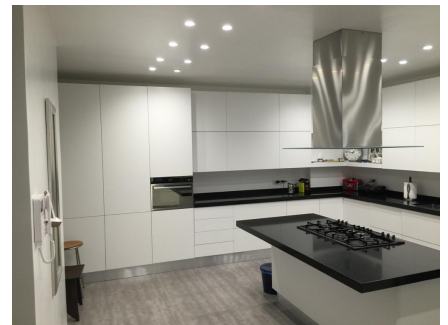

LOCATION 673

VILLA MODERNA
ROMA (RM) EUR

La scheda di questa location e' disponibile sul sito all'indirizzo <https://www.roma-location.com/location/673>