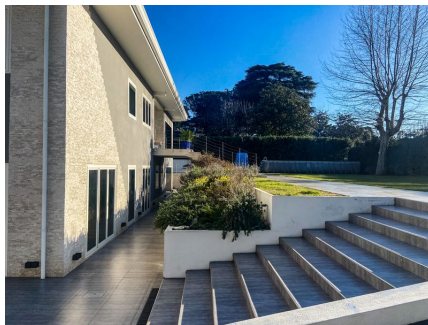

LOCATION 673

VILLA MODERNA
ROMA (RM) EUR

La scheda di questa location e' disponibile sul sito all'indirizzo <https://www.roma-location.com/location/673>