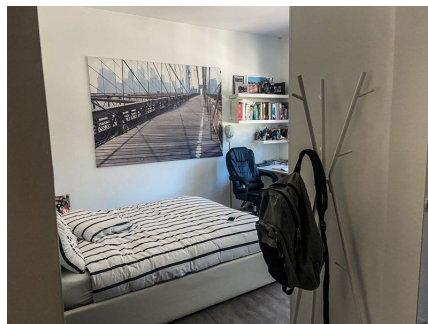

LOCATION 673

VILLA MODERNA
ROMA (RM) EUR

La scheda di questa location e' disponibile sul sito all'indirizzo <https://www.roma-location.com/location/673>