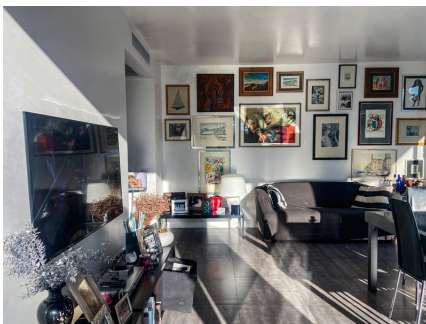

LOCATION 673

VILLA MODERNA
ROMA (RM) EUR

La scheda di questa location e' disponibile sul sito all'indirizzo <https://www.roma-location.com/location/673>