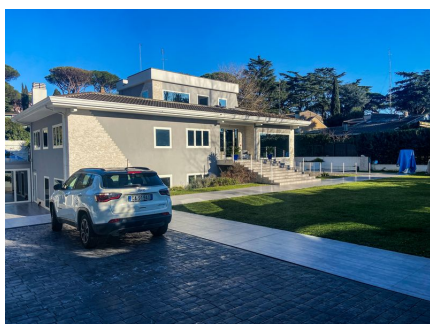

LOCATION 673

VILLA MODERNA
ROMA (RM) EUR

La scheda di questa location e' disponibile sul sito all'indirizzo <https://www.roma-location.com/location/673>