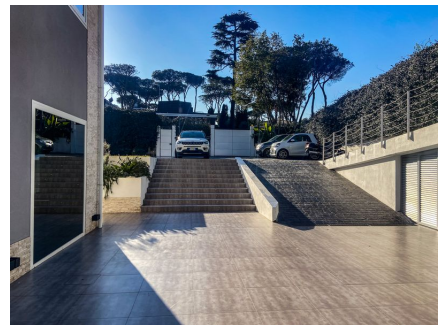

LOCATION 673

VILLA MODERNA
ROMA (RM) EUR

La scheda di questa location e' disponibile sul sito all'indirizzo <https://www.roma-location.com/location/673>