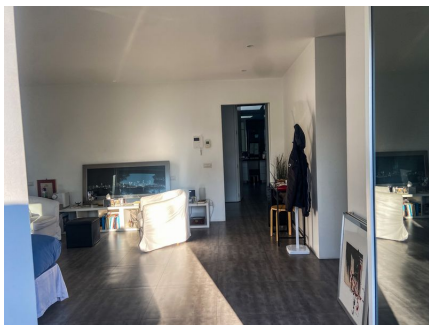

LOCATION 673

VILLA MODERNA
ROMA (RM) EUR

La scheda di questa location e' disponibile sul sito all'indirizzo <https://www.roma-location.com/location/673>