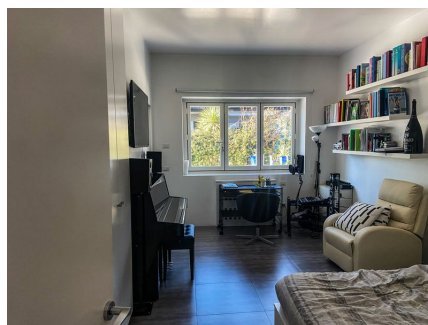

LOCATION 673

VILLA MODERNA
ROMA (RM) EUR

La scheda di questa location e' disponibile sul sito all'indirizzo <https://www.roma-location.com/location/673>