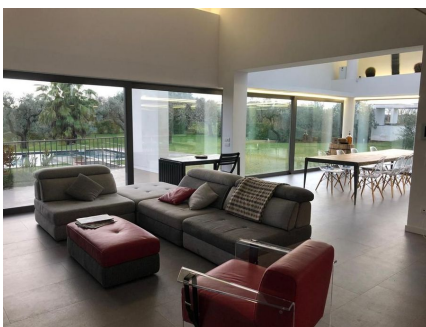

**LOCATION 674**

VILLA MODERNA  
FORMELLO (RM)

La scheda di questa location e' disponibile sul sito all'indirizzo <https://www.roma-location.com/location/674>