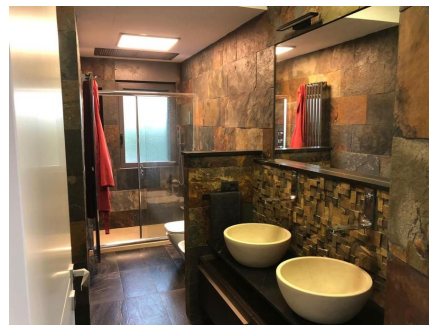

**LOCATION 674**

VILLA MODERNA  
FORMELLO (RM)

La scheda di questa location e' disponibile sul sito all'indirizzo <https://www.roma-location.com/location/674>