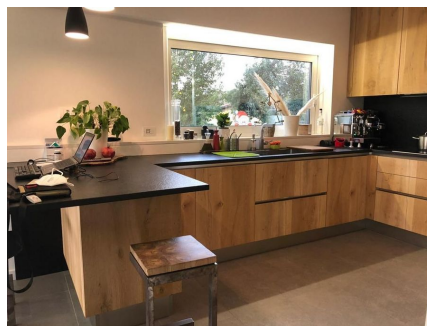

**LOCATION 674**

VILLA MODERNA  
FORMELLO (RM)

La scheda di questa location e' disponibile sul sito all'indirizzo <https://www.roma-location.com/location/674>