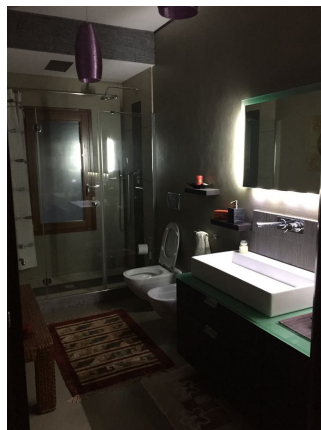

**LOCATION 675**

VILLA MODERNA  
APRILIA (RM)

La scheda di questa location e' disponibile sul sito all'indirizzo <https://www.roma-location.com/location/675>