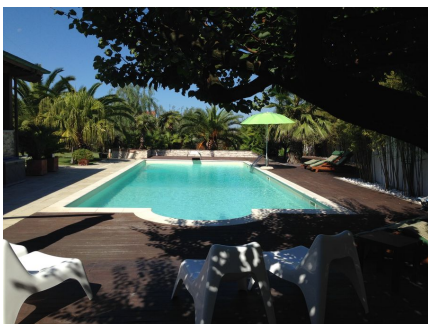

**LOCATION 675**

VILLA MODERNA  
APRILIA (RM)

La scheda di questa location e' disponibile sul sito all'indirizzo <https://www.roma-location.com/location/675>