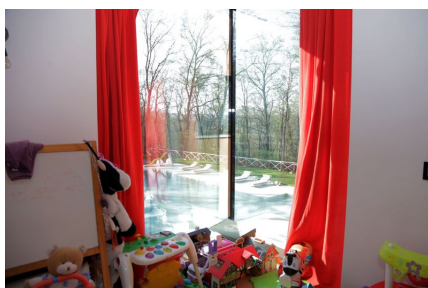

LOCATION 679

VILLA MODERNA
RIANO (RM)

La scheda di questa location e' disponibile sul sito all'indirizzo <https://www.roma-location.com/location/679>