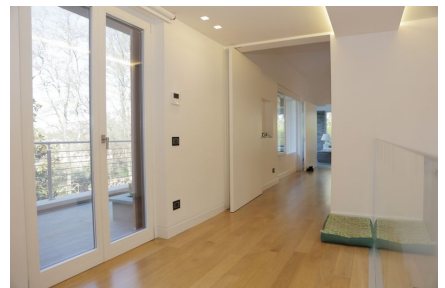

LOCATION 679

VILLA MODERNA
RIANO (RM)

La scheda di questa location e' disponibile sul sito all'indirizzo <https://www.roma-location.com/location/679>