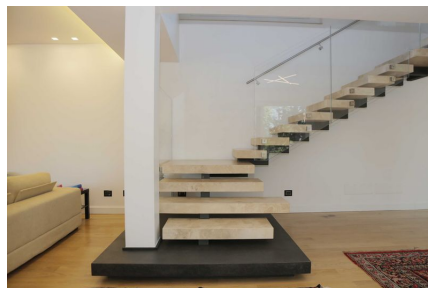

LOCATION 679

VILLA MODERNA
RIANO (RM)

La scheda di questa location e' disponibile sul sito all'indirizzo <https://www.roma-location.com/location/679>