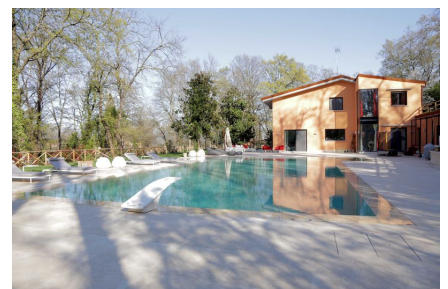

LOCATION 679

VILLA MODERNA
RIANO (RM)

La scheda di questa location e' disponibile sul sito all'indirizzo <https://www.roma-location.com/location/679>