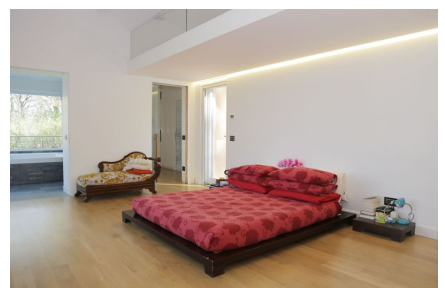

LOCATION 679

VILLA MODERNA
RIANO (RM)

La scheda di questa location e' disponibile sul sito all'indirizzo <https://www.roma-location.com/location/679>