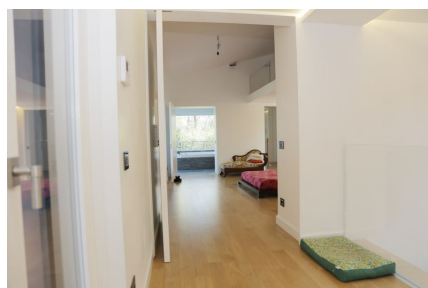

LOCATION 679

VILLA MODERNA
RIANO (RM)

La scheda di questa location e' disponibile sul sito all'indirizzo <https://www.roma-location.com/location/679>