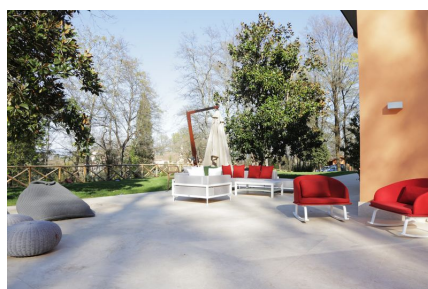

LOCATION 679

VILLA MODERNA
RIANO (RM)

La scheda di questa location e' disponibile sul sito all'indirizzo <https://www.roma-location.com/location/679>