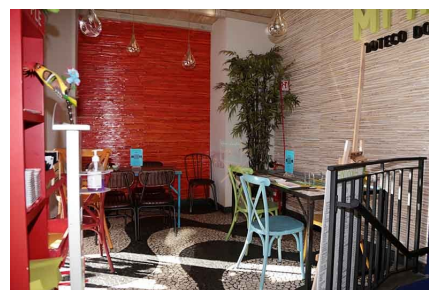

LOCATION 68

BAR - RISTORANTE
ROMA (RM) AVENTINO

La scheda di questa location e' disponibile sul sito all'indirizzo <https://www.roma-location.com/location/68>