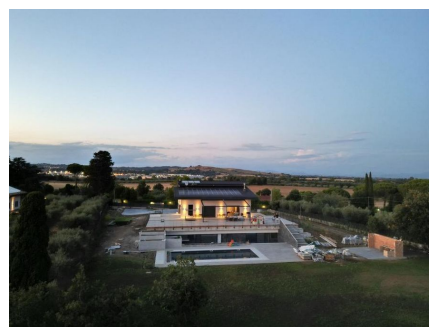

LOCATION 682

VILLA MODERNA
FORMELLO (RM)

La scheda di questa location e' disponibile sul sito all'indirizzo <https://www.roma-location.com/location/682>