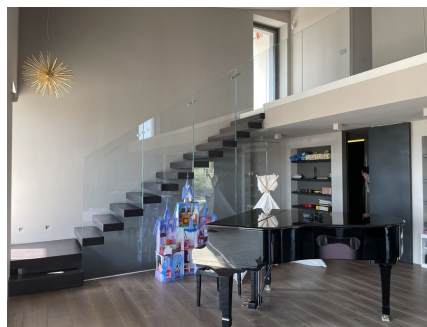

LOCATION 682

VILLA MODERNA
FORMELLO (RM)

La scheda di questa location e' disponibile sul sito all'indirizzo <https://www.roma-location.com/location/682>