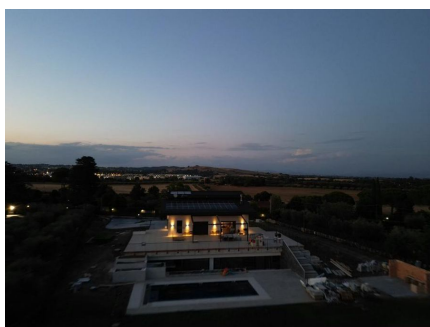

LOCATION 682

VILLA MODERNA
FORMELLO (RM)

La scheda di questa location e' disponibile sul sito all'indirizzo <https://www.roma-location.com/location/682>