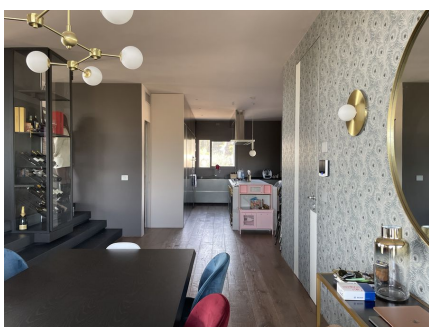

LOCATION 682

VILLA MODERNA
FORMELLO (RM)

La scheda di questa location e' disponibile sul sito all'indirizzo <https://www.roma-location.com/location/682>