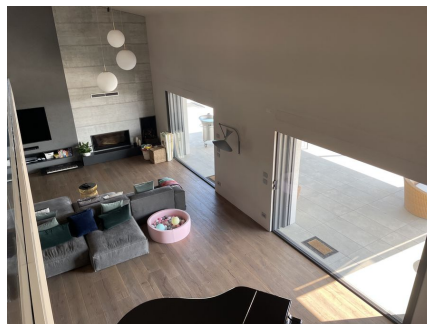

LOCATION 682

VILLA MODERNA
FORMELLO (RM)

La scheda di questa location e' disponibile sul sito all'indirizzo <https://www.roma-location.com/location/682>