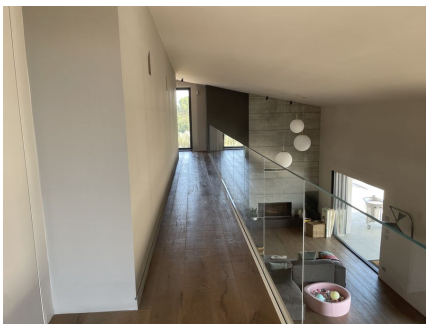

LOCATION 682

VILLA MODERNA
FORMELLO (RM)

La scheda di questa location e' disponibile sul sito all'indirizzo <https://www.roma-location.com/location/682>