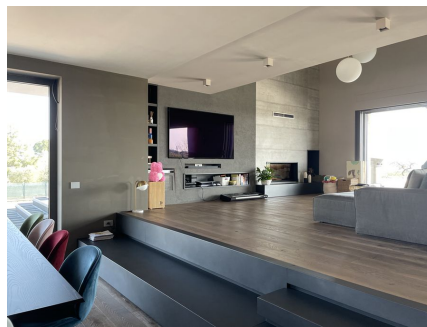

LOCATION 682

VILLA MODERNA
FORMELLO (RM)

La scheda di questa location e' disponibile sul sito all'indirizzo <https://www.roma-location.com/location/682>