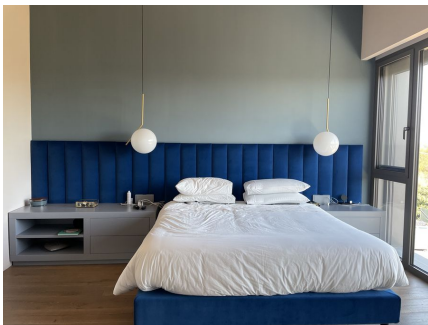

LOCATION 682

VILLA MODERNA
FORMELLO (RM)

La scheda di questa location e' disponibile sul sito all'indirizzo <https://www.roma-location.com/location/682>