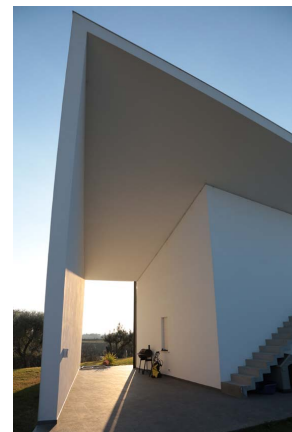

LOCATION 683

VILLA MODERNA
FORMELLO (RM)

La scheda di questa location e' disponibile sul sito all'indirizzo <https://www.roma-location.com/location/683>