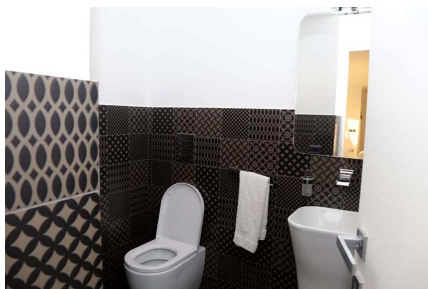

LOCATION 683

VILLA MODERNA
FORMELLO (RM)

La scheda di questa location e' disponibile sul sito all'indirizzo <https://www.roma-location.com/location/683>