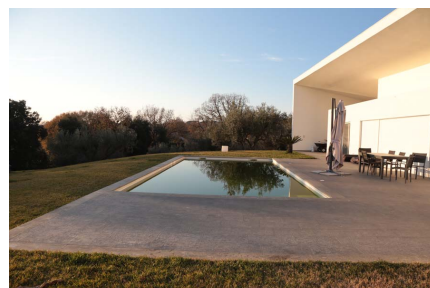

LOCATION 683

VILLA MODERNA
FORMELLO (RM)

La scheda di questa location e' disponibile sul sito all'indirizzo <https://www.roma-location.com/location/683>