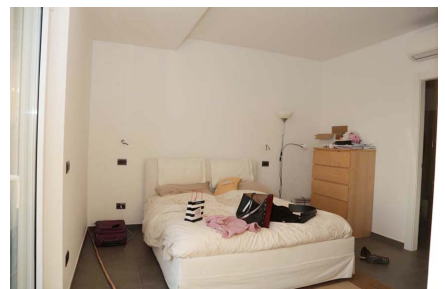

LOCATION 683

VILLA MODERNA
FORMELLO (RM)

La scheda di questa location e' disponibile sul sito all'indirizzo <https://www.roma-location.com/location/683>