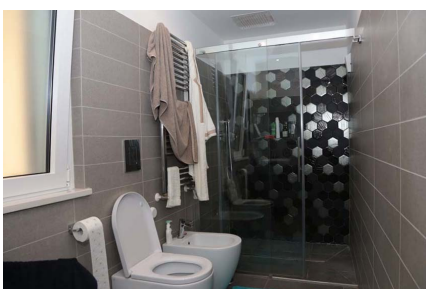

LOCATION 683

VILLA MODERNA
FORMELLO (RM)

La scheda di questa location e' disponibile sul sito all'indirizzo <https://www.roma-location.com/location/683>