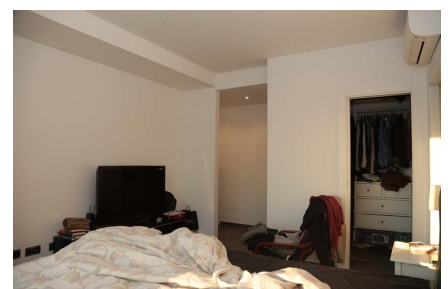

LOCATION 683

VILLA MODERNA
FORMELLO (RM)

La scheda di questa location e' disponibile sul sito all'indirizzo <https://www.roma-location.com/location/683>