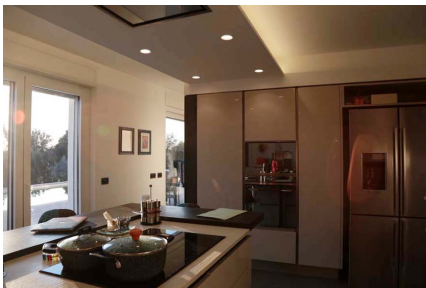

LOCATION 683

VILLA MODERNA
FORMELLO (RM)

La scheda di questa location e' disponibile sul sito all'indirizzo <https://www.roma-location.com/location/683>