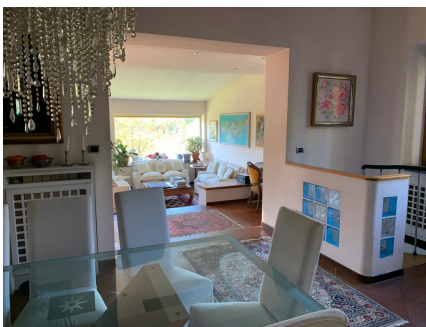

LOCATION 684
VILLA MODERNA
CASTEL DE CEVERI (RM)

La scheda di questa location e' disponibile sul sito all'indirizzo <https://www.roma-location.com/location/684>