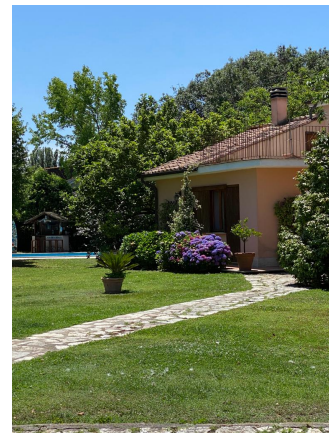

LOCATION 684
VILLA MODERNA
CASTEL DE CEVERI (RM)

La scheda di questa location e' disponibile sul sito all'indirizzo <https://www.roma-location.com/location/684>